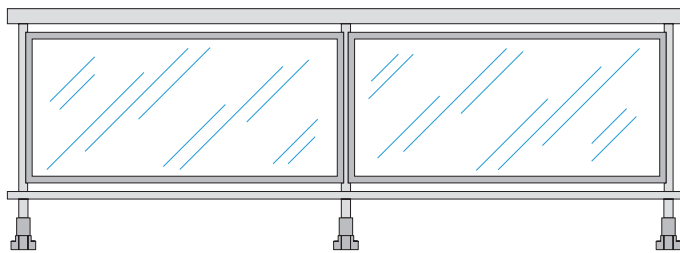

amorim

Sistemas em alumínio

SÉRIE GUARDAS
DE VARANDA

SÉRIE BL

É um sistema de corrimão para grades e guardas de vidro de varandas.

BL - 04
corrimão

BL - 02
corrimão

BL - 19
corrimão bola

BL - 28

suporte de vidro de guardas

GUARDA DE VIDRO BL - 05

Tipologia: fixação vertical ou horizontal
 possibilidade de utilização passa-mão
 capacidade de vidro de 16mm

fixação vertical

fixação horizontal

GUARDA DE VIDRO BL - 27

Tipologia: fixação vertical
possibilidade de utilização passa-mão
capacidade de vidro de 16mm

GUARDA DE VARANDA

Utilização dos perfis BL-22 e BL-23
para suporte de vidro com corte reto ou meia esquadria
capacidade de vidro de 12mm