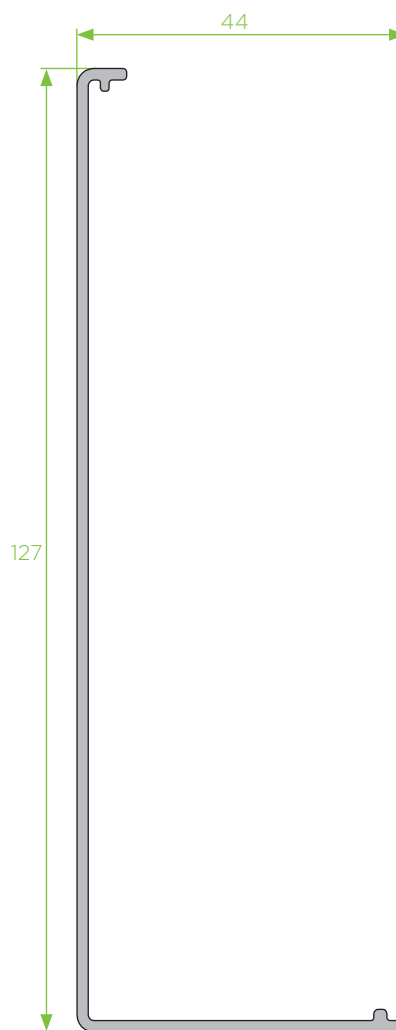

BL - 17
capa inferior

BL - 20
sub-capa

BL - 15
corrimão 103

BL - 16
corrimão 80

BL - 11
prumo vertical

BL - 13
prumo vertical

BL - 14
prumo vertical

BL - 21
prumo vertical

BL - 22
receptor de vidro

BL - 23
clip receptor

BL - 03
receptor de vidro

BL - 10
passa-mão para vidro de guardas

BL - 05
suporte de vidro guardas

BL - 06
tampa suporte vidro

BL - 25
bite de remate

BL - 26
suporte de vidro de guardas

BL

226

BL

227

BL - 27

suporte de vidro de guardas

BL

228

BL - 28

suporte de vidro de guardas

GUARDA DE VIDRO BL - 05

Tipologia: fixação vertical ou horizontal
 possibilidade de utilização passa-mão
 capacidade de vidro de 16mm

fixação vertical

fixação horizontal