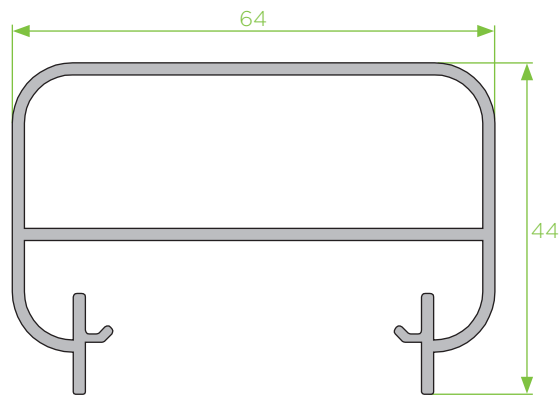

amorim

Sistemas em alumínio

SÉRIE GUARDAS
DE VARANDA

SÉRIE BL

É um sistema de corrimão para grades e guardas de vidro de varandas.

BL - 04
corrimão

BL - 02
corrimão

BL - 19
corrimão bola

BL - 17
capa inferior

BL - 20
sub-capa

BL - 15
corrimão 103

BL - 16
corrimão 80

BL - 11
prumo vertical

BL - 13
prumo vertical

BL - 14
prumo vertical

BL - 21
prumo vertical

BL - 28

suporte de vidro de guardas

GUARDA DE VIDRO BL - 05

Tipologia: fixação vertical ou horizontal
 possibilidade de utilização passa-mão
 capacidade de vidro de 16mm

fixação vertical

fixação horizontal

GUARDA DE VIDRO BL - 27

Tipologia: fixação vertical
possibilidade de utilização passa-mão
capacidade de vidro de 16mm

GUARDA DE VARANDA

Utilização dos perfis BL-22 e BL-23
para suporte de vidro com corte reto ou meia esquadria
capacidade de vidro de 12mm