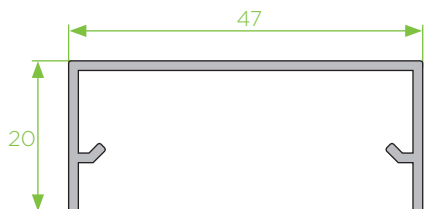

amorim

Sistemas em alumínio

SÉRIE GUARDAS
DE VARANDA

SÉRIE BL

É um sistema de corrimão para grades e guardas de vidro de varandas.

BL - 04
corrimão

BL - 02
corrimão

BL - 19
corrimão bola

BL - 17
capa inferior

BL - 20
sub-capa

BL - 15
corrimão 103

BL - 16
corrimão 80

BL - 11
prumo vertical

BL - 13
prumo vertical

BL - 14
prumo vertical

BL - 21
prumo vertical