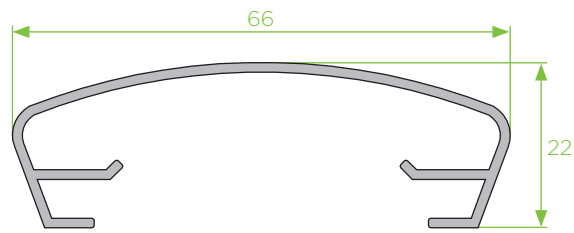

amorim

Sistemas em alumínio

SÉRIE GUARDAS
DE VARANDA

SÉRIE BL

É um sistema de corrimão para grades e guardas de vidro de varandas.

BL - 04
corrimão

BL - 02
corrimão

BL - 19
corrimão bola

BL - 17
capa inferior

BL - 20
sub-capa

BL - 15
corrimão 103

BL - 16
corrimão 80

BL - 11
prumo vertical

BL - 13
prumo vertical

BL - 14
prumo vertical

BL - 21
prumo vertical