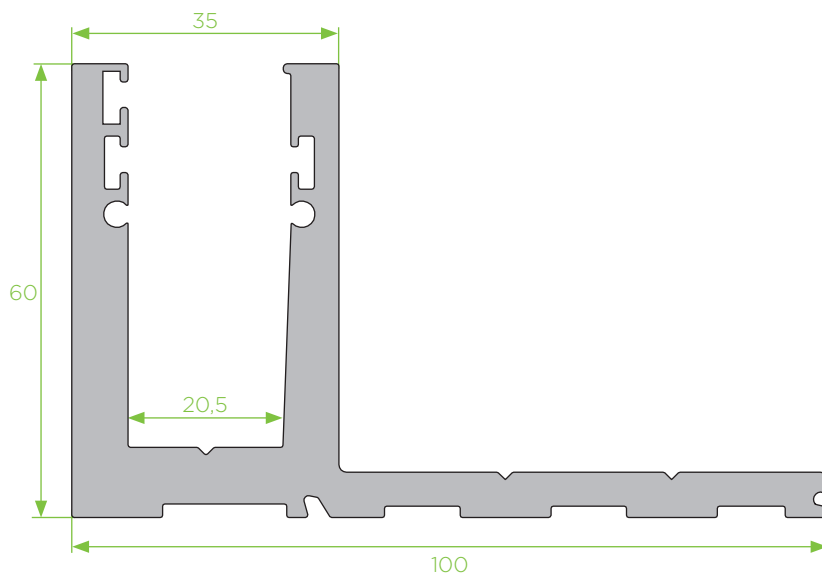

BL

226

BL

227

BL - 27

suporte de vidro de guardas

BL

228

BL - 28

suporte de vidro de guardas

GUARDA DE VIDRO BL - 05

Tipologia: fixação vertical ou horizontal
 possibilidade de utilização passa-mão
 capacidade de vidro de 16mm

fixação vertical

fixação horizontal