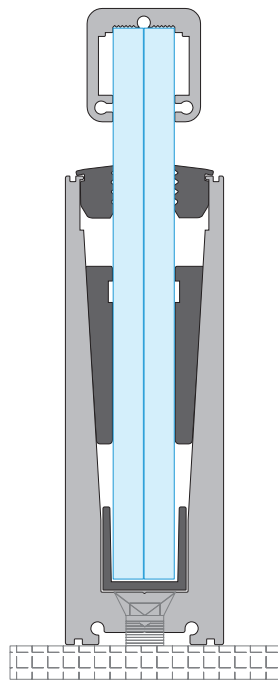

amorim

Sistemas em alumínio

SÉRIE GUARDAS
DE VARANDA

SÉRIE BL

É um sistema de corrimão para grades e guardas de vidro de varandas.

BL - 04
corrimão

BL - 02
corrimão

BL - 19
corrimão bola

BL - 22
receptor de vidro

BL - 23
clip receptor

BL - 03
receptor de vidro

BL - 10
passa-mão para vidro de guardas

BL - 05
suporte de vidro guardas

BL - 06
tampa suporte vidro

BL - 25
bite de remate

BL - 26
suporte de vidro de guardas

BL

226

BL

227

BL - 27

suporte de vidro de guardas

BL

228

BL - 28

suporte de vidro de guardas

GUARDA DE VIDRO BL - 05

Tipologia: fixação vertical ou horizontal
 possibilidade de utilização passa-mão
 capacidade de vidro de 16mm

fixação vertical

fixação horizontal