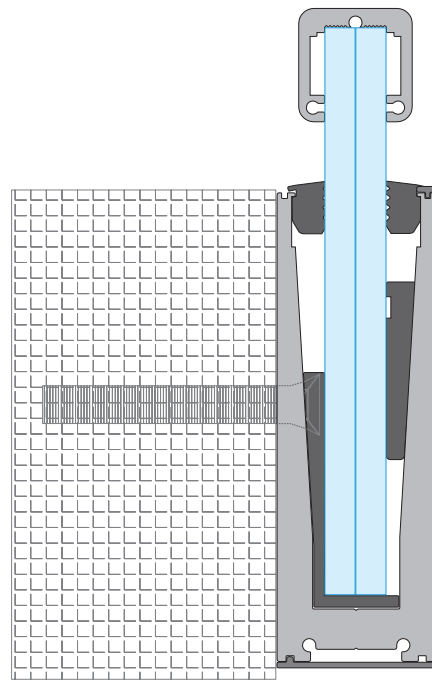

BL - 28

suporte de vidro de guardas

GUARDA DE VIDRO BL - 05

Tipologia: fixação vertical ou horizontal
 possibilidade de utilização passa-mão
 capacidade de vidro de 16mm

fixação vertical

fixação horizontal