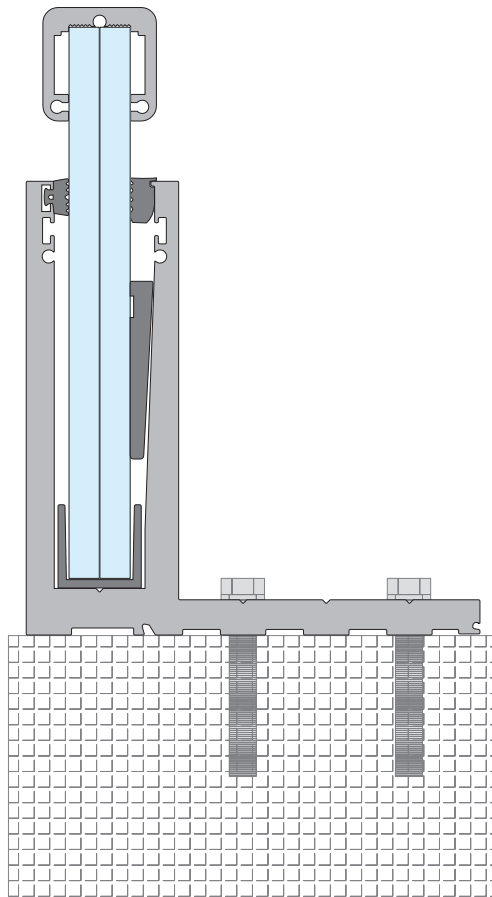

amorim

Sistemas em alumínio

SÉRIE GUARDAS
DE VARANDA

SÉRIE BL

É um sistema de corrimão para grades e guardas de vidro de varandas.

BL - 04
corrimão

BL - 02
corrimão

BL - 19
corrimão bola

BL - 28

suporte de vidro de guardas

GUARDA DE VIDRO BL - 05

Tipologia: fixação vertical ou horizontal
 possibilidade de utilização passa-mão
 capacidade de vidro de 16mm

fixação vertical

fixação horizontal

CO001

VD0804

VD0813

VD0803

PF11

TP0508

TP0507

escala 1:2

GUARDA DE VIDRO BL - 27

Tipologia: fixação vertical
possibilidade de utilização passa-mão
capacidade de vidro de 16mm

GUARDA DE VARANDA

Utilização dos perfis BL-22 e BL-23
para suporte de vidro com corte reto ou meia esquadria
capacidade de vidro de 12mm