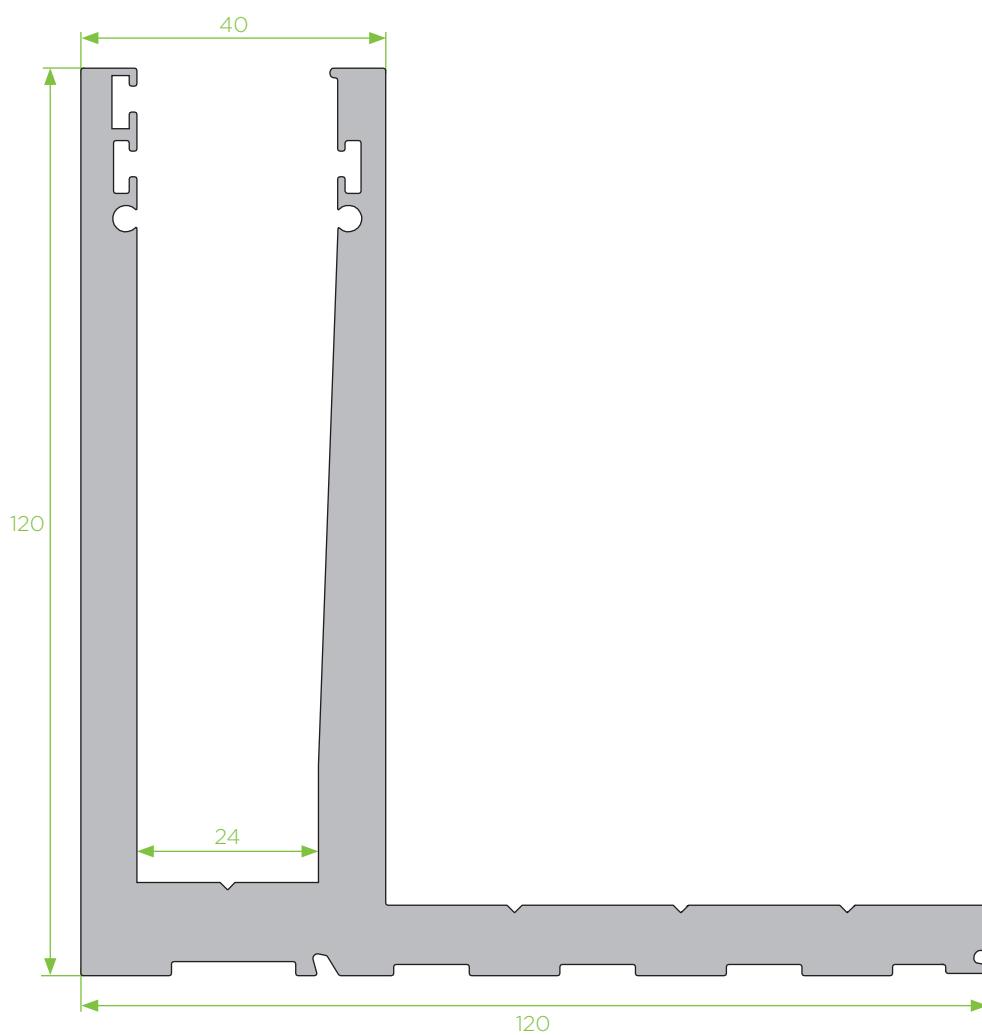

BL

227

BL - 27

suporte de vidro de guardas