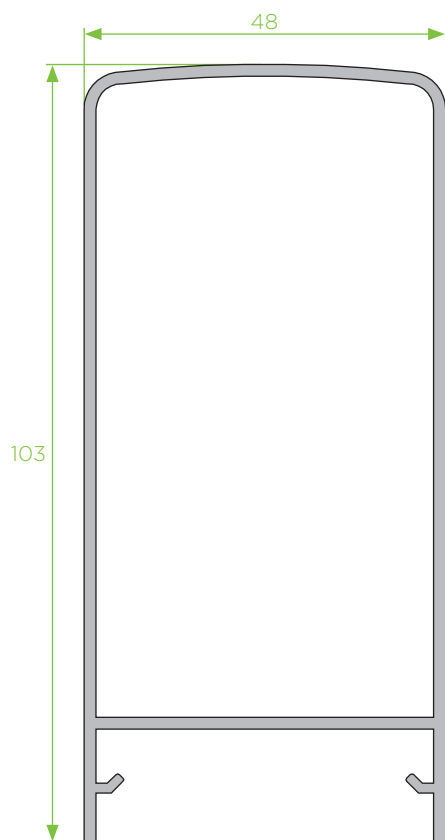

amorim

Sistemas em alumínio

SÉRIE GUARDAS
DE VARANDA

SÉRIE BL

É um sistema de corrimão para grades e guardas de vidro de varandas.

BL - 04
corrimão

BL - 02
corrimão

BL - 19
corrimão bola

BL - 17
capa inferior

BL - 20
sub-capa

BL - 15
corrimão 103

BL - 16
corrimão 80

BL - 11
prumo vertical

BL - 13
prumo vertical

BL - 14
prumo vertical

BL - 21
prumo vertical

BL - 28

suporte de vidro de guardas

GUARDA DE VIDRO BL - 05

Tipologia: fixação vertical ou horizontal
 possibilidade de utilização passa-mão
 capacidade de vidro de 16mm

fixação vertical

fixação horizontal