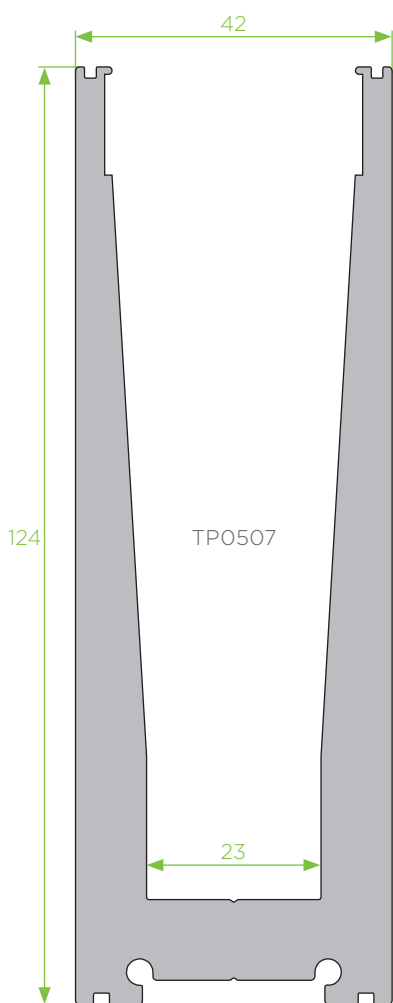

BL - 17
capa inferior

BL - 20
sub-capa

BL - 15
corrimão 103

BL - 16
corrimão 80

BL - 11
prumo vertical

BL - 13
prumo vertical

BL - 14
prumo vertical

BL - 21
prumo vertical

BL - 22
receptor de vidro

BL - 23
clip receptor

BL - 03
receptor de vidro

BL - 10
passa-mão para vidro de guardas

BL - 05
suporte de vidro guardas

BL - 06
tampa suporte vidro

BL - 25
bite de remate

BL - 26
suporte de vidro de guardas

BL

226

BL

227

BL - 27

suporte de vidro de guardas

BL

228

BL - 28

suporte de vidro de guardas

GUARDA DE VIDRO BL - 05

Tipologia: fixação vertical ou horizontal
 possibilidade de utilização passa-mão
 capacidade de vidro de 16mm

fixação vertical

fixação horizontal