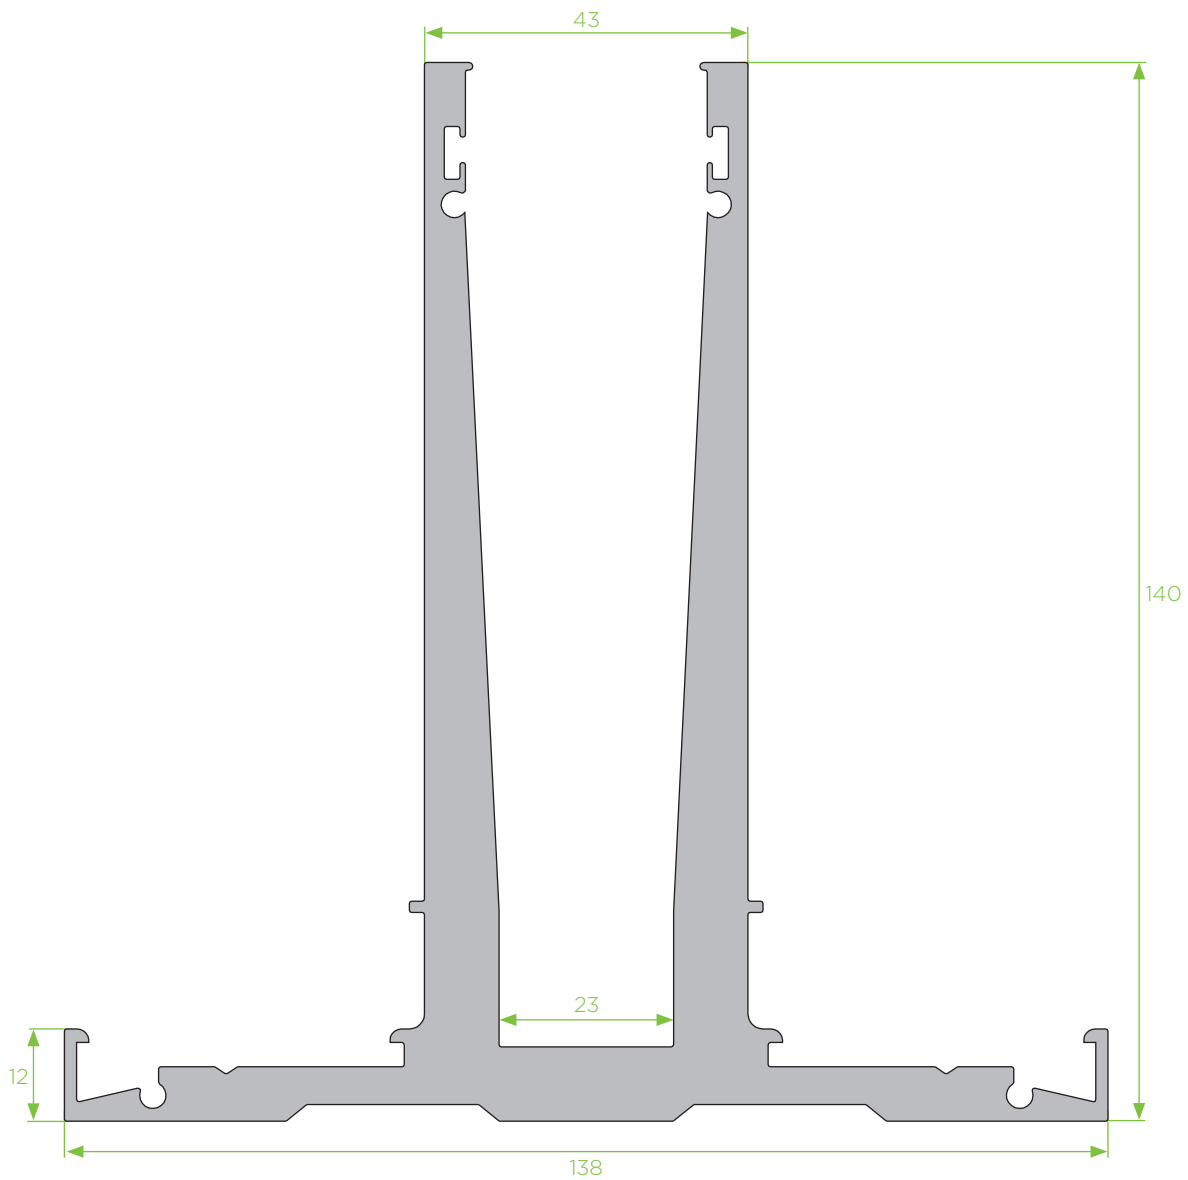

BL - 26
suporte de vidro de guardas

BL

226