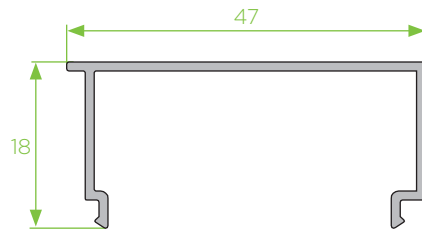

BL - 17
capa inferior

BL - 20
sub-capa

BL - 15
corrimão 103

BL - 16
corrimão 80

BL - 11
prumo vertical

BL - 13
prumo vertical

BL - 14
prumo vertical

BL - 21
prumo vertical

BL - 22
receptor de vidro

BL - 23
clip receptor

BL - 03
receptor de vidro

BL - 10
passa-mão para vidro de guardas

BL - 05
suporte de vidro guardas

BL - 06
tampa suporte vidro

BL - 25
bite de remate

BL - 26
suporte de vidro de guardas

BL

226

BL

227

BL - 27

suporte de vidro de guardas

BL

228

BL - 28

suporte de vidro de guardas

GUARDA DE VIDRO BL - 05

Tipologia: fixação vertical ou horizontal
 possibilidade de utilização passa-mão
 capacidade de vidro de 16mm

fixação vertical

fixação horizontal