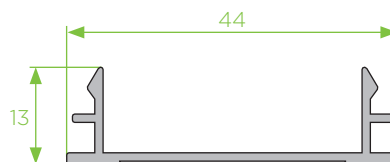

amorim

Sistemas em alumínio

SÉRIE GUARDAS
DE VARANDA

SÉRIE BL

É um sistema de corrimão para grades e guardas de vidro de varandas.

BL - 04
corrimão

BL - 02
corrimão

BL - 19
corrimão bola

BL - 17
capa inferior

BL - 20
sub-capa

BL - 15
corrimão 103

BL - 16
corrimão 80

BL - 11
prumo vertical

BL - 13
prumo vertical

BL - 14
prumo vertical

BL - 21
prumo vertical