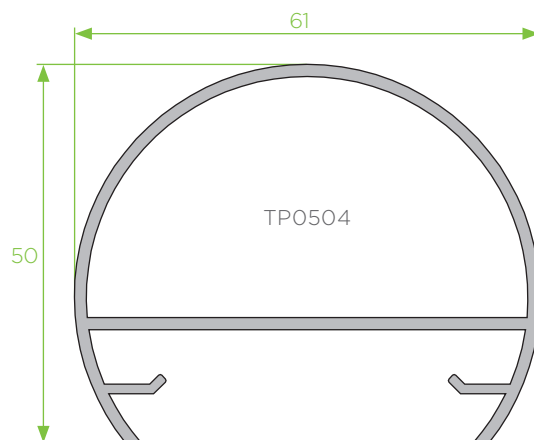

amorim

Sistemas em alumínio

SÉRIE GUARDAS
DE VARANDA

SÉRIE BL

É um sistema de corrimão para grades e guardas de vidro de varandas.

BL - 04
corrimão

BL - 02
corrimão

BL - 19
corrimão bola

BL - 17
capa inferior

BL - 20
sub-capa

BL - 15
corrimão 103

BL - 16
corrimão 80

BL - 11
prumo vertical

BL - 13
prumo vertical

BL - 14
prumo vertical

BL - 21
prumo vertical

BL - 28

suporte de vidro de guardas

GUARDA DE VIDRO BL - 05

Tipologia: fixação vertical ou horizontal
 possibilidade de utilização passa-mão
 capacidade de vidro de 16mm

fixação vertical

fixação horizontal

ACESSÓRIOS

TP0504

TP0506

SP001

escala 1:2