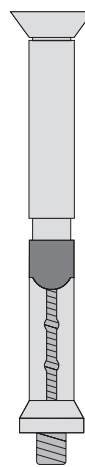

GUARDA DE VIDRO BL - 05

Tipologia: fixação vertical ou horizontal
possibilidade de utilização passa-mão
capacidade de vidro de 16mm

PF11

escala 1:2