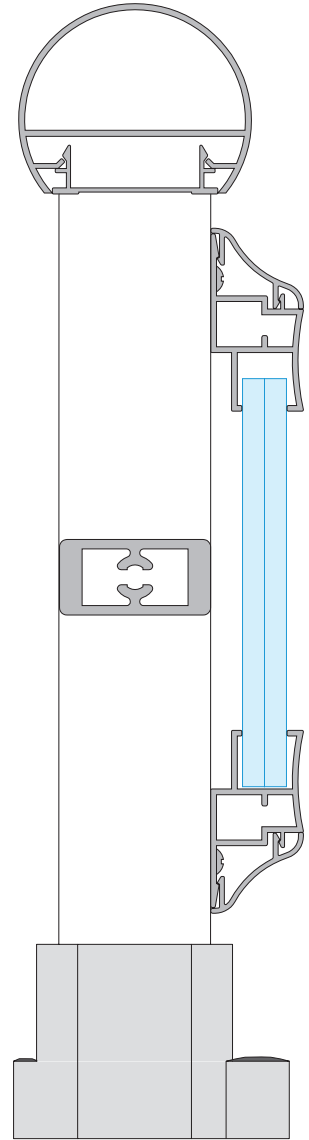

GUARDA DE VARANDA

Utilização dos perfis BL-22 e BL-23
para suporte de vidro com corte reto ou meia esquadria
capacidade de vidro de 12mm