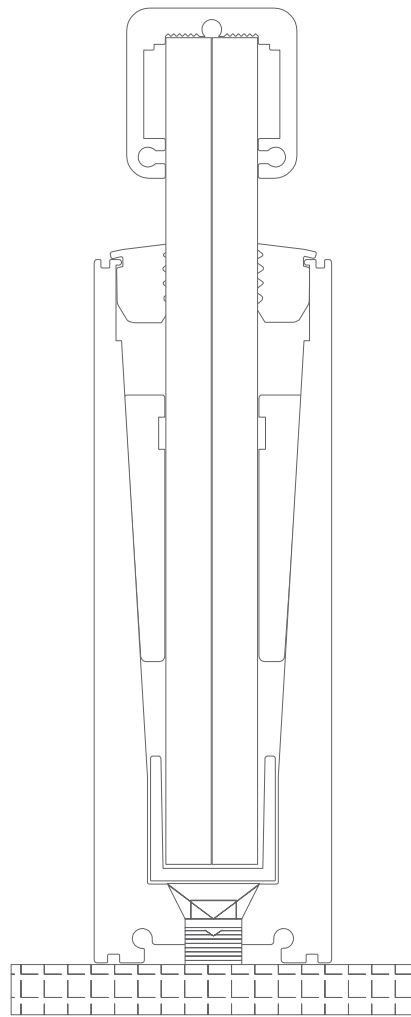

amorim

Sistemas em alumínio

SÉRIE GUARDAS
DE VARANDA

SÉRIE BL

É um sistema de corrimão para grades e guardas de vidro de varandas.

BL - 04
corrimão

BL - 02
corrimão

BL - 19
corrimão bola

BL - 17
capa inferior

BL - 20
sub-capa

BL - 15
corrimão 103

BL - 16
corrimão 80

BL - 11
prumo vertical

BL - 13
prumo vertical

BL - 14
prumo vertical

BL - 21
prumo vertical

BL - 22
receptor de vidro

BL - 23
clip receptor

BL - 03
receptor de vidro

BL - 10
passa-mão para vidro de guardas

BL - 05
suporte de vidro guardas

BL - 06
tampa suporte vidro

BL - 25
bite de remate

BL - 26
suporte de vidro de guardas

BL - 28

suporte de vidro de guardas

GUARDA DE VIDRO BL - 05

Tipologia: fixação vertical ou horizontal
 possibilidade de utilização passa-mão
 capacidade de vidro de 16mm

fixação vertical

fixação horizontal