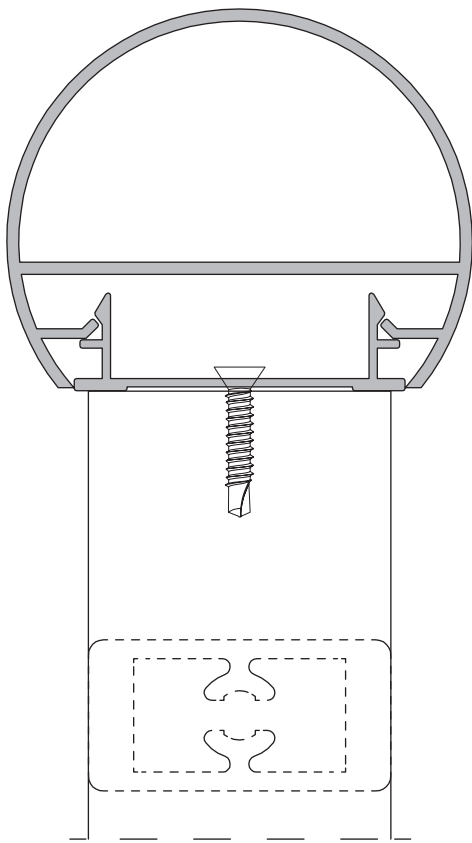

amorim

Sistemas em alumínio

SÉRIE GUARDAS
DE VARANDA

SÉRIE BL

É um sistema de corrimão para grades e guardas de vidro de varandas.

BL - 04
corrimão

BL - 02
corrimão

BL - 19
corrimão bola

BL - 17
capa inferior

BL - 20
sub-capa

BL - 15
corrimão 103

BL - 16
corrimão 80

BL - 11
prumo vertical

BL - 13
prumo vertical

BL - 14
prumo vertical

BL - 21
prumo vertical

BL - 22
receptor de vidro

BL - 23
clip receptor

BL - 03
receptor de vidro

BL - 10
passa-mão para vidro de guardas

BL - 05
suporte de vidro guardas

BL - 06
tampa suporte vidro

BL - 25
bite de remate

BL - 26
suporte de vidro de guardas

BL - 28

suporte de vidro de guardas

GUARDA DE VIDRO BL - 05

Tipologia: fixação vertical ou horizontal
 possibilidade de utilização passa-mão
 capacidade de vidro de 16mm

fixação vertical

fixação horizontal