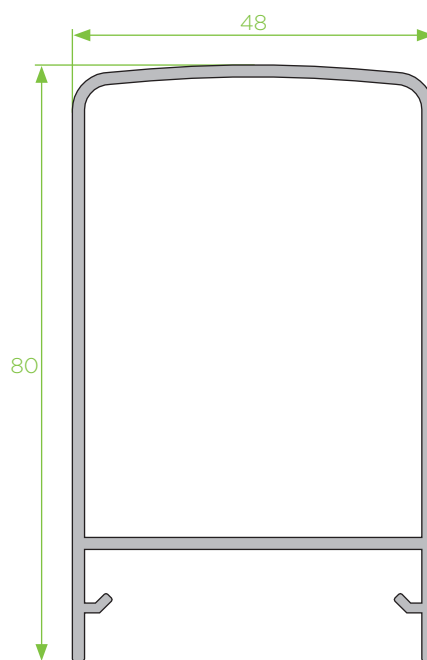

amorim

Sistemas em alumínio

SÉRIE GUARDAS
DE VARANDA

SÉRIE BL

É um sistema de corrimão para grades e guardas de vidro de varandas.

BL - 04
corrimão

BL - 02
corrimão

BL - 19
corrimão bola

BL - 17
capa inferior

BL - 20
sub-capa

BL - 15
corrimão 103

BL - 16
corrimão 80

BL - 11
prumo vertical

BL - 13
prumo vertical

BL - 14
prumo vertical

BL - 21
prumo vertical

BL - 28

suporte de vidro de guardas

GUARDA DE VIDRO BL - 05

Tipologia: fixação vertical ou horizontal
 possibilidade de utilização passa-mão
 capacidade de vidro de 16mm

fixação vertical

fixação horizontal