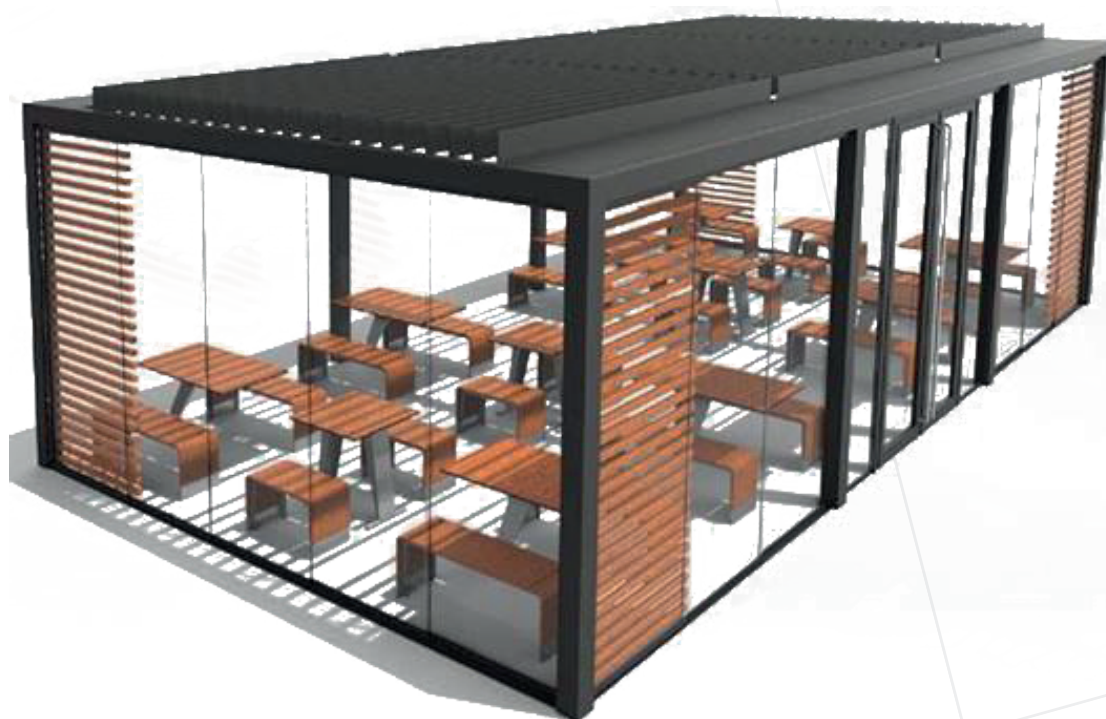

# amorim

*Sistemas em alumínio*

SÉRIE PÉRGOLAS

## SÉRIE PG

É um sistema para pérgolas que permite a utilização de lâminas fixas ou móveis com variadas opções para diferentes vãos.

Permite várias soluções construtivas para o mercado habitacional obtendo uma boa relação qualidade/preço.

PG

288

**PG - 01**

lâmina pérgola 200 para vãos até 3,20m

**PG - 02**

calha pérgola 75x200

**PG**

289