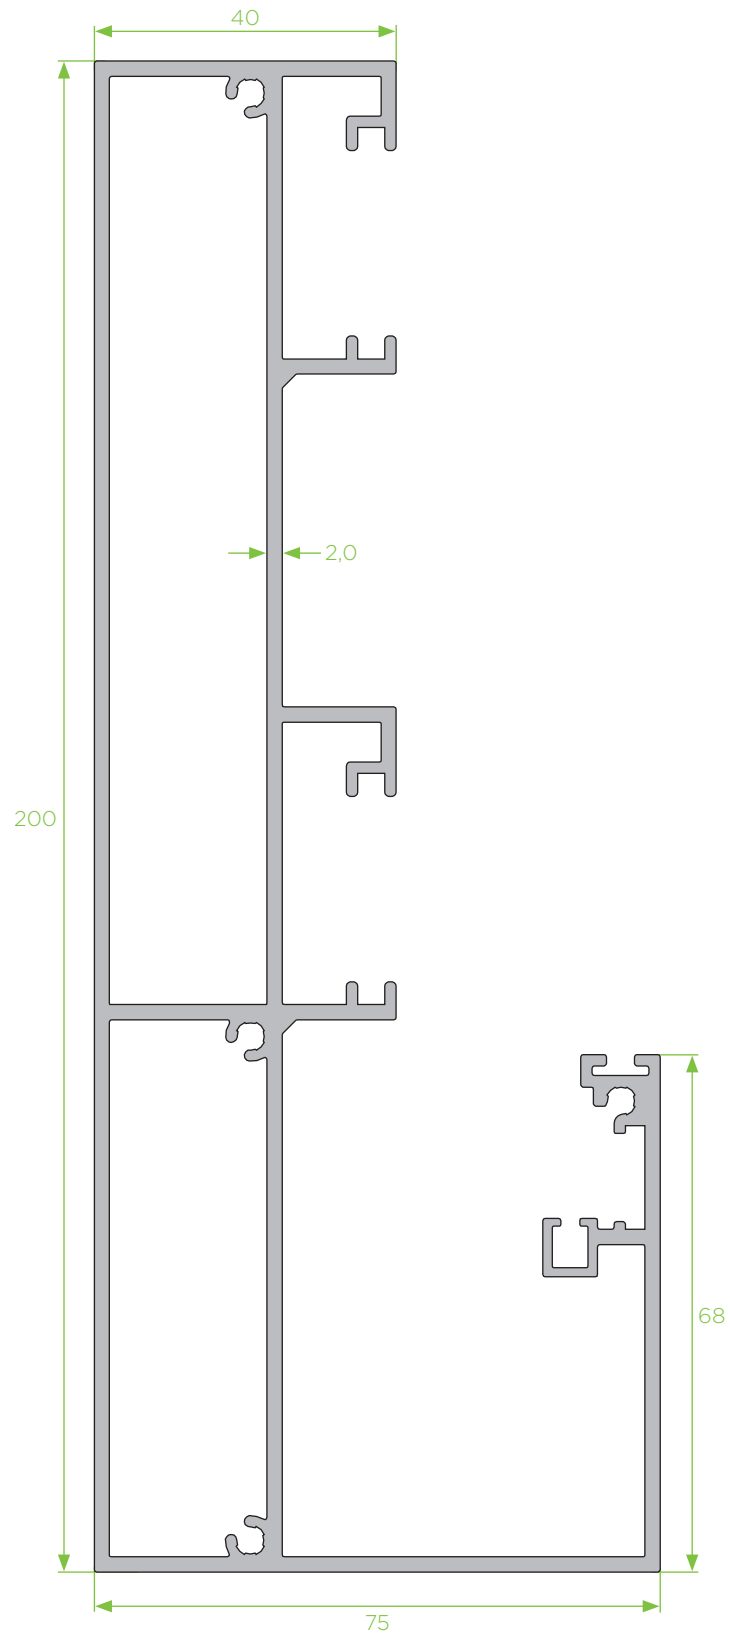

## SÉRIE PG

É um sistema para pérgolas que permite a utilização de lâminas fixas ou móveis com variadas opções para diferentes vãos.

Permite várias soluções construtivas para o mercado habitacional obtendo uma boa relação qualidade/preço.

PG

288

**PG - 01**

lâmina pérgola 200 para vãos até 3,20m

**PG - 02**

calha pérgola 75x200

**PG**

289

PG

290

**PG - 03**

tubo calha pérgola 75x200

**PT - 25**  
perfil poste 150x150x4