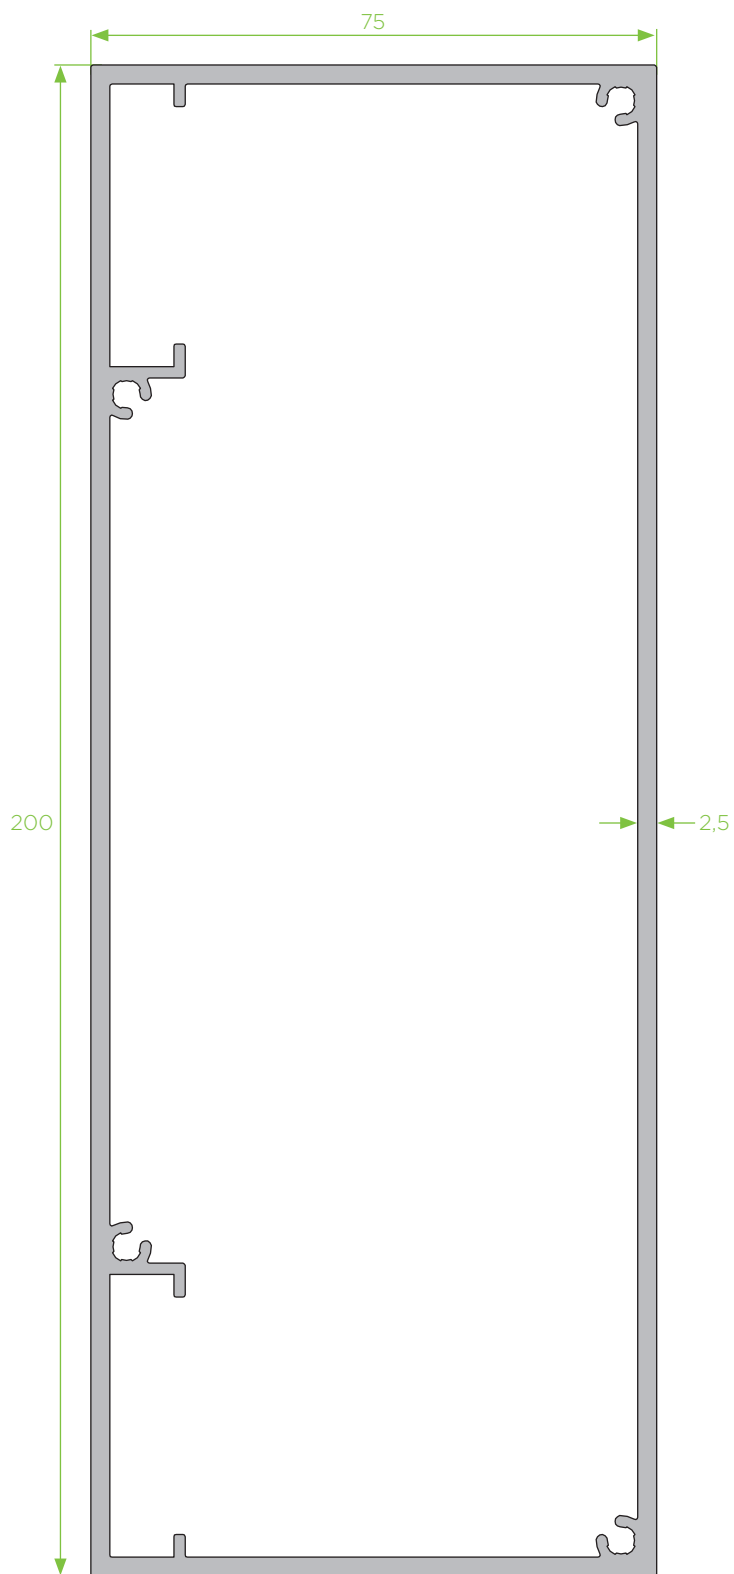

## SÉRIE PG

É um sistema para pérgolas que permite a utilização de lâminas fixas ou móveis com variadas opções para diferentes vãos.

Permite várias soluções construtivas para o mercado habitacional obtendo uma boa relação qualidade/preço.

PG

288

**PG - 01**

lâmina pérgola 200 para vãos até 3,20m

**PG - 02**

calha pérgola 75x200

**PG**

289

PG

290

**PG - 03**

tubo calha pérgola 75x200

**PT - 25**  
perfil poste 150x150x4