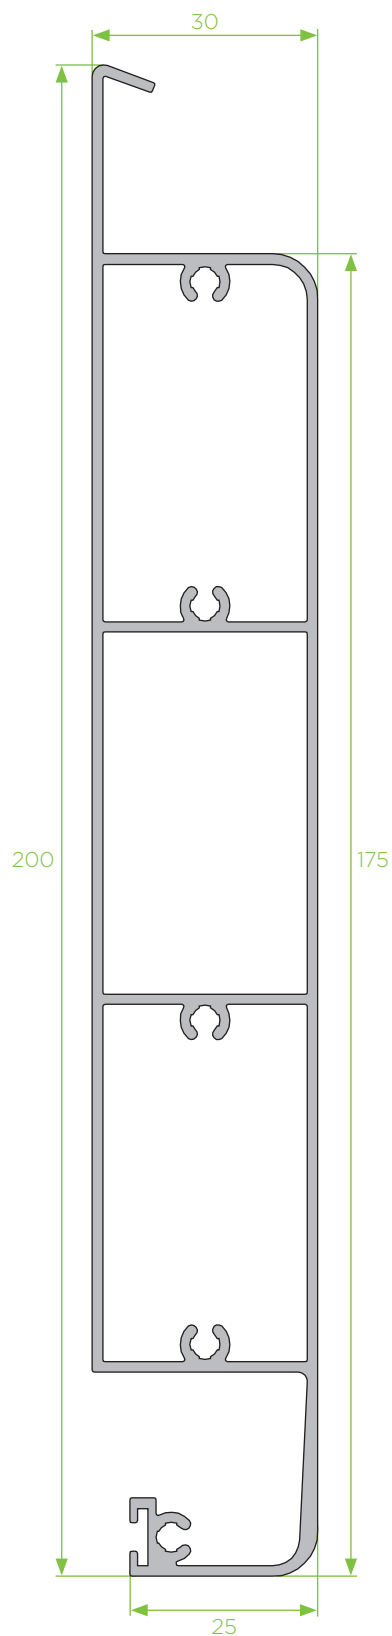

# amorim

*Sistemas em alumínio*

SÉRIE PÉRGOLAS

## SÉRIE PG

É um sistema para pérgolas que permite a utilização de lâminas fixas ou móveis com variadas opções para diferentes vãos.

Permite várias soluções construtivas para o mercado habitacional obtendo uma boa relação qualidade/preço.

PG

288

**PG - 01**

lâmina pérgola 200 para vãos até 3,20m

**PG - 02**

calha pérgola 75x200

**PG**

289

PG

290

**PG - 03**

tubo calha pérgola 75x200

**PT - 25**  
perfil poste 150x150x4