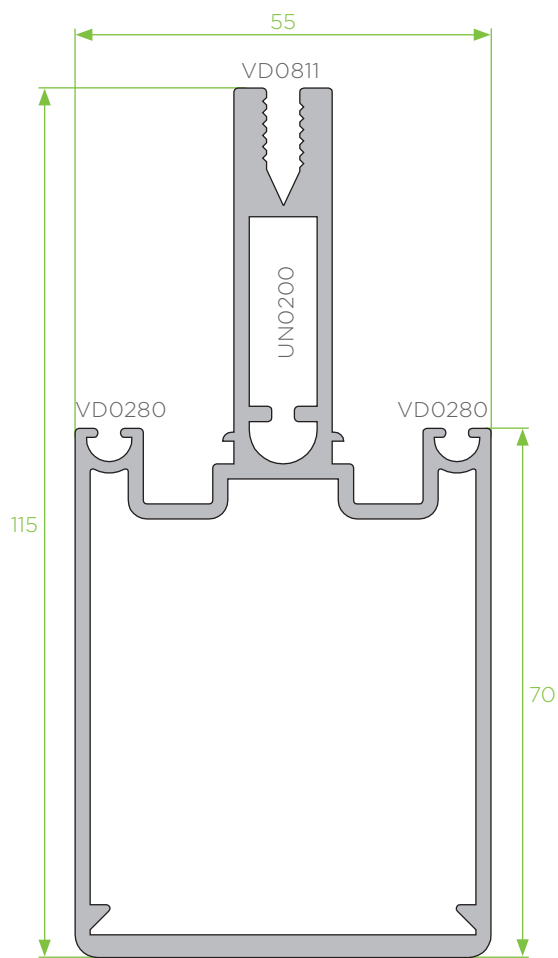

amorim

Sistemas em alumínio

SÉRIE FACHADA

SÉRIE FC

É um sistema de fachada com secção de 55mm.
Este sistema incorpora a solução estrutural, vep, vec e a trama horizontal.
Adequada para o mercado de edifícios e construção de alta qualidade,
apresenta níveis de isolamento térmico e atenuação acústica muito elevados.

FC - 01
montante

FC - 02
travessa

FC - 03

sub-capla

FC - 04

capla

FC - 05

bite 25