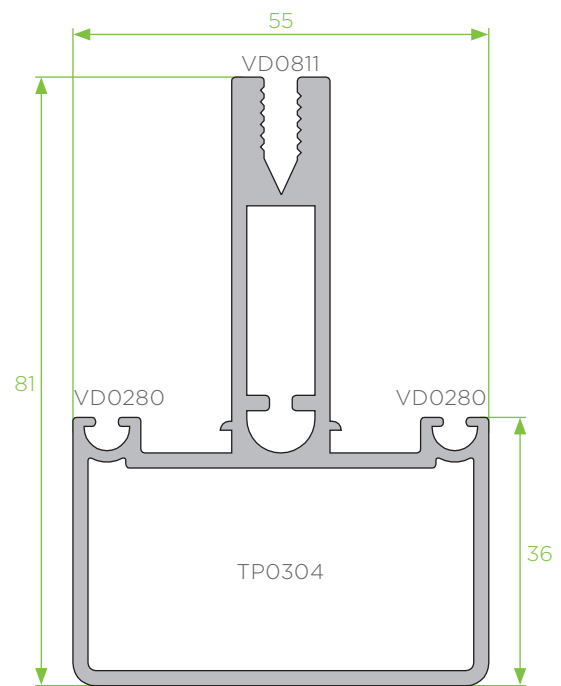

amorim

Sistemas em alumínio

SÉRIE FACHADA

SÉRIE FC

É um sistema de fachada com secção de 55mm.
Este sistema incorpora a solução estrutural, vep, vec e a trama horizontal.
Adequada para o mercado de edifícios e construção de alta qualidade,
apresenta níveis de isolamento térmico e atenuação acústica muito elevados.

FC - 01
montante

FC - 02
travessa

FC - 03

sub-capla

FC - 04

capla

FC - 05

bite 25