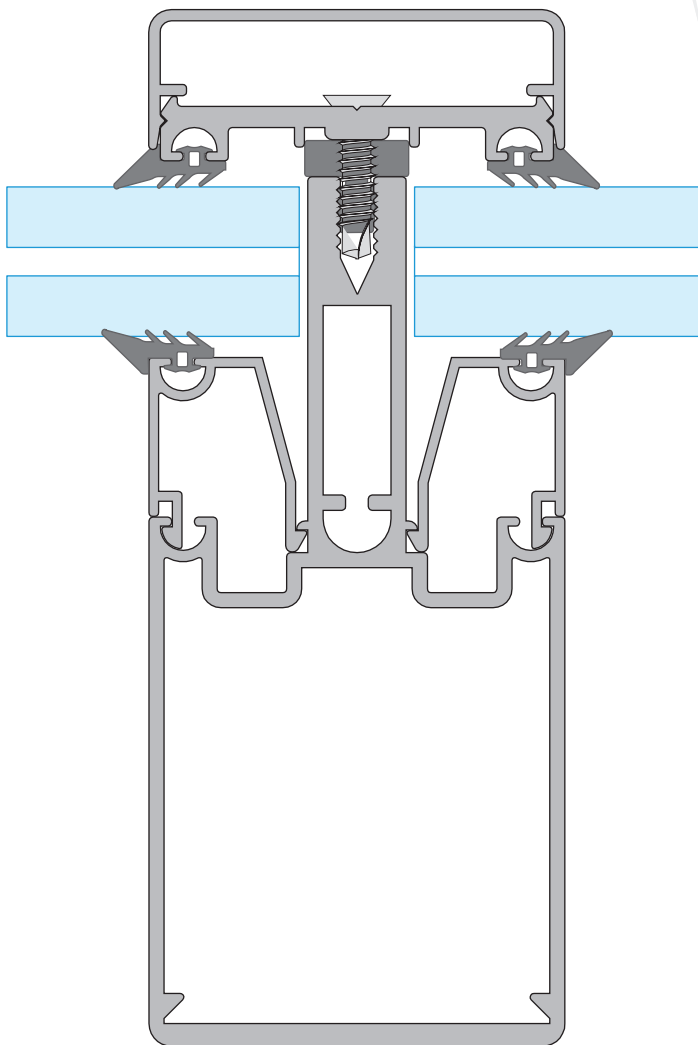

amorim

Sistemas em alumínio

SÉRIE FACHADA

SÉRIE FC

É um sistema de fachada com secção de 55mm.
Este sistema incorpora a solução estrutural, vep, vec e a trama horizontal.
Adequada para o mercado de edifícios e construção de alta qualidade,
apresenta níveis de isolamento térmico e atenuação acústica muito elevados.

FC - 01
montante

FC - 02
travessa

FC - 03

sub-capla

FC - 04

capla

FC - 05

bite 25