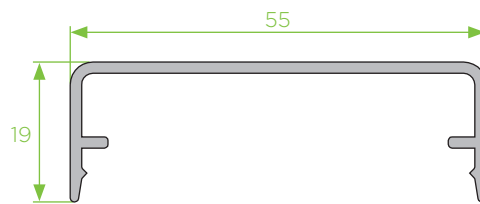

amorim

Sistemas em alumínio

SÉRIE FACHADA

SÉRIE FC

É um sistema de fachada com secção de 55mm.
Este sistema incorpora a solução estrutural, vep, vec e a trama horizontal.
Adequada para o mercado de edifícios e construção de alta qualidade,
apresenta níveis de isolamento térmico e atenuação acústica muito elevados.

FC - 01
montante

FC - 02
travessa

FC - 03

sub-capla

FC - 04

capla

FC - 05

bite 25