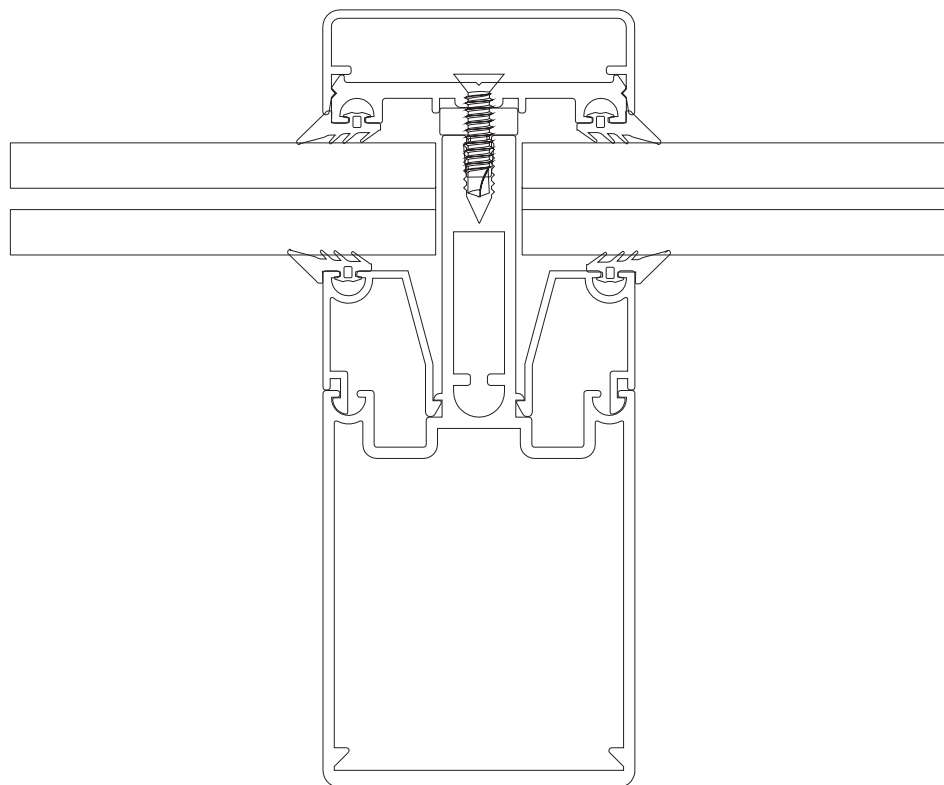

amorim

Sistemas em alumínio

SÉRIE FACHADA

SÉRIE FC

É um sistema de fachada com secção de 55mm.
Este sistema incorpora a solução estrutural, vep, vec e a trama horizontal.
Adequada para o mercado de edifícios e construção de alta qualidade,
apresenta níveis de isolamento térmico e atenuação acústica muito elevados.

FC - 01
montante

FC - 02
travessa

FC - 03

sub-capla

FC - 04

capla

FC - 05

bite 25