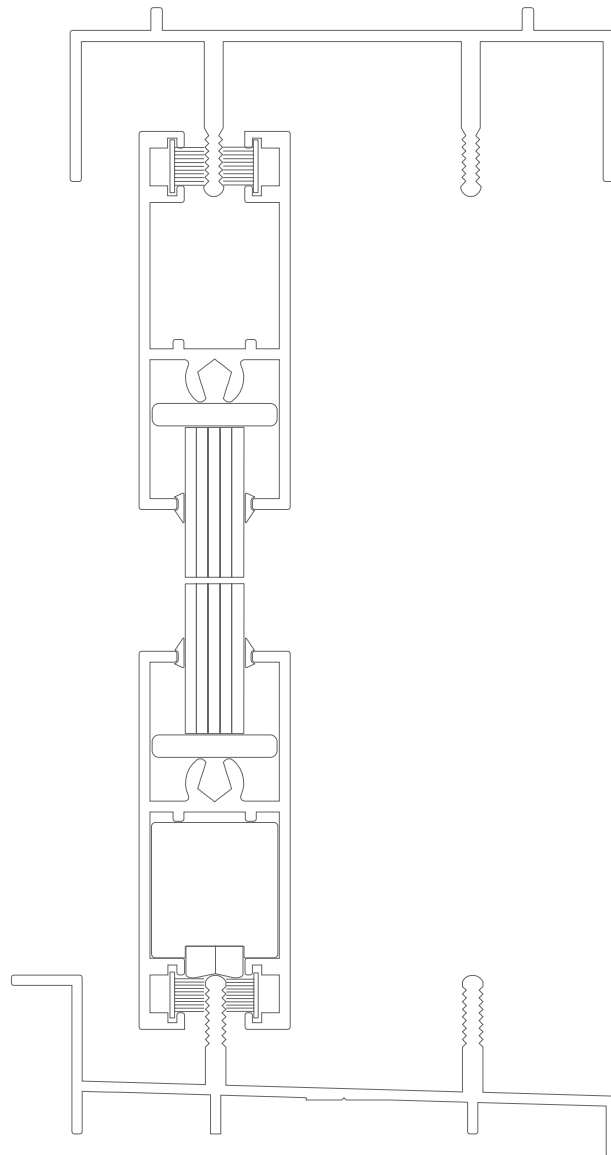

# amorim

*Sistemas em alumínio*

SÉRIE CORRER SR

**SR - 01**  
padieira

**SR - 02**  
soleira

**SR - 16**  
soleira

**SR - 04**  
ombreira

**SR - 10**  
travessa

**SR - 17**  
lateral

**SR - 18**  
central

**M - 03**  
perfil ligação

**SR - 21**  
clip vidro duplo