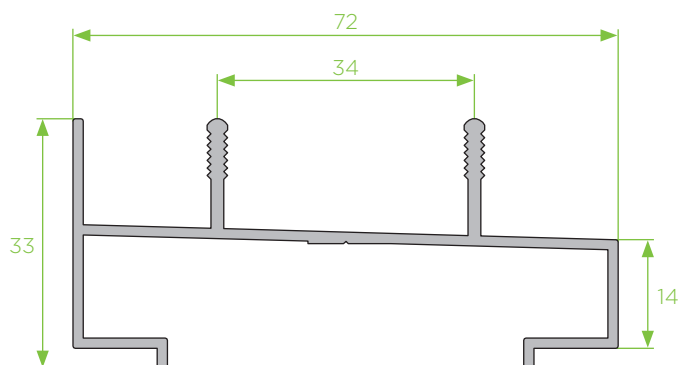

# amorim

*Sistemas em alumínio*

SÉRIE CORRER SR

**SR - 01**  
padieira

**SR - 02**  
soleira

**SR - 16**  
soleira

**SR - 04**  
ombreira

**SR - 10**  
travessa

**SR - 17**  
lateral

**SR - 18**  
central

**M - 03**  
perfil ligação

**SR - 21**  
clip vidro duplo