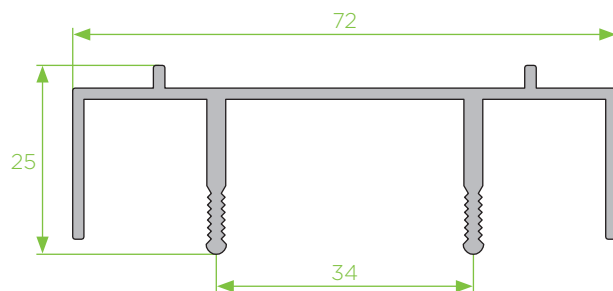

# amorim

*Sistemas em alumínio*

SÉRIE CORRER SR

**SR - 01**  
padieira

**SR - 02**  
soleira

**SR - 16**  
soleira

**SR - 04**  
ombreira

**SR - 10**  
travessa

**SR - 17**  
lateral

**SR - 18**  
central

**M - 03**  
perfil ligação

**SR - 21**  
clip vidro duplo