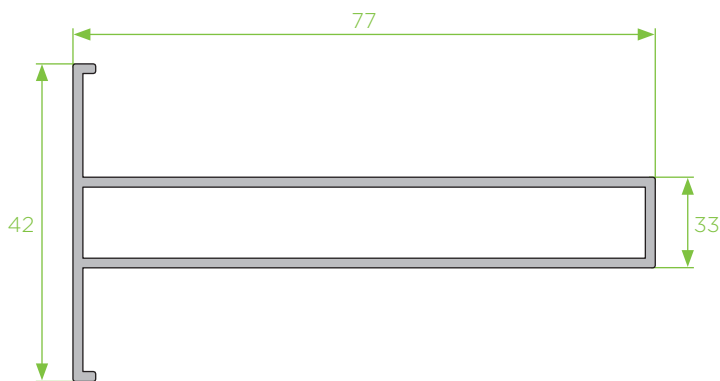

# amorim

*Sistemas em alumínio*

SÉRIE CORRER SR

**SR - 01**  
padieira

**SR - 02**  
soleira

**SR - 16**  
soleira

**SR - 04**  
ombreira

**SR - 10**  
travessa

**SR - 17**  
lateral

**SR - 18**  
central

**M - 03**  
perfil ligação

**SR - 21**  
clip vidro duplo