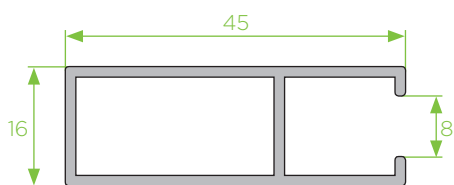

SP - 17
lateral