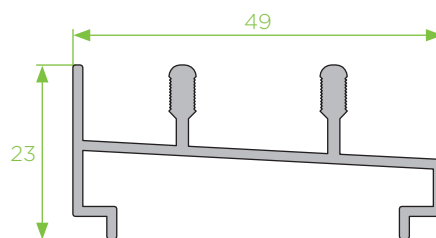

amorim

Sistemas em alumínio

SÉRIE BANHEIROS

SP - 01
padieira

SP - 16
soleira

SP - 04
ombreira

SP - 10
travessa

SP - 17
lateral

SP - 27
central

Porta de correr de 2 folhas

Lista de corte

Referência		Descrição	Largura			Altura		
			Corte	Unid.	Medida	Corte	Unid.	Medida
	SP - 01	padieira		1	L			
	SP - 16	soleira		1	L			
	SP - 04	ombreira					2	A-18
	SP - 10	travessa		4	$(L+9)/2$			
	SP - 17	lateral					2	A-34
	SP - 27	central					2	A-34