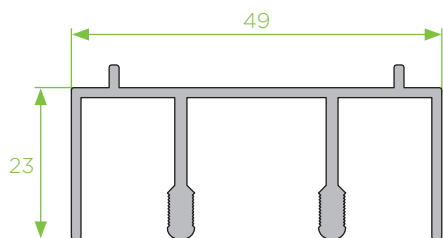

SP - 01
padieira