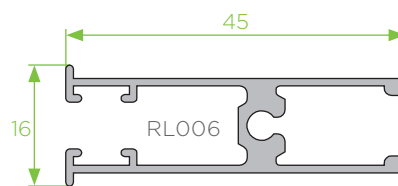

amorim

Sistemas em alumínio

SÉRIE BANHEIROS

SP - 01
padieira

SP - 16
soleira

SP - 04
ombreira

SP - 10
travessa

SP - 17
lateral

SP - 27
central

Porta de correr de 2 folhas

Lista de corte

Referência		Descrição	Largura			Altura		
			Corte	Unid.	Medida	Corte	Unid.	Medida
	SP - 01	padieira		1	L			
	SP - 16	soleira		1	L			
	SP - 04	ombreira					2	A-18
	SP - 10	travessa		4	$(L+9)/2$			
	SP - 17	lateral					2	A-34
	SP - 27	central					2	A-34