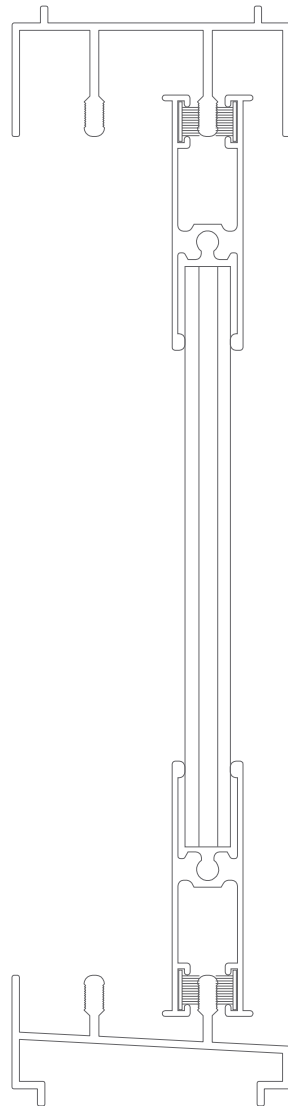

amorim

Sistemas em alumínio

SÉRIE BANHEIROS

SP - 01
padieira

SP - 16
soleira

SP - 04
ombreira

SP - 10
travessa

SP - 17
lateral

SP - 27
central

Porta de correr de 2 folhas

Lista de corte

Referência		Descrição	Largura			Altura		
			Corte	Unid.	Medida	Corte	Unid.	Medida
	SP - 01	padieira		1	L			
	SP - 16	soleira		1	L			
	SP - 04	ombreira					2	A-18
	SP - 10	travessa		4	$(L+9)/2$			
	SP - 17	lateral					2	A-34
	SP - 27	central					2	A-34