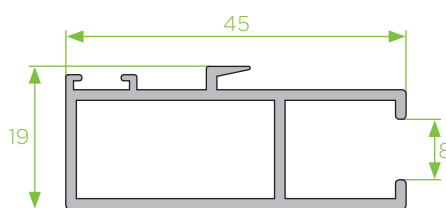

SP - 27
central

Porta de correr de 2 folhas

Lista de corte

Referência		Descrição	Largura			Altura		
			Corte	Unid.	Medida	Corte	Unid.	Medida
	SP - 01	padieira		1	L			
	SP - 16	soleira		1	L			
	SP - 04	ombreira					2	A-18
	SP - 10	travessa		4	$(L+9)/2$			
	SP - 17	lateral					2	A-34
	SP - 27	central					2	A-34