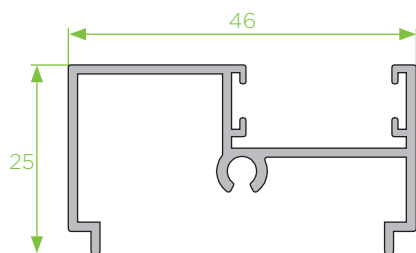

amorim

Sistemas em alumínio

SÉRIE BANHEIROS

SP - 01
padieira

SP - 16
soleira

SP - 04
ombreira

SP - 10
travessa

SP - 17
lateral

SP - 27
central

Porta de correr de 2 folhas

Lista de corte

Referência		Descrição	Largura			Altura		
			Corte	Unid.	Medida	Corte	Unid.	Medida
	SP - 01	padieira		1	L			
	SP - 16	soleira		1	L			
	SP - 04	ombreira					2	A-18
	SP - 10	travessa		4	$(L+9)/2$			
	SP - 17	lateral					2	A-34
	SP - 27	central					2	A-34