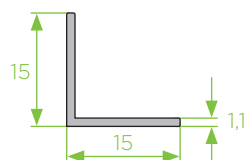

80x50x3,0
tubo retangular

85x30x1,8
tubo retangular

P - 30
tubo retangular com reforço

100x40x1,7
tubo retangular

120x40x1,7
tubo retangular

150x25x2,4
tubo retangular

Tubos redondos

6 mm
varão redondo

8 mm
varão redondo

9x1,5
tubo redondo

16x1,0
tubo redondo

25x1,5
tubo redondo

45x2,0
tubo redondo

50x1,5
tubo redondo

Cantoneiras abas iguais

P - 11
cantoneira