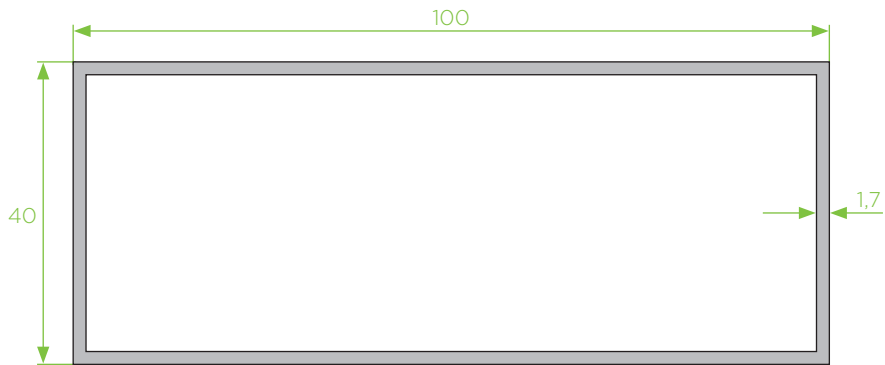

100x40x1,7
tubo retangular