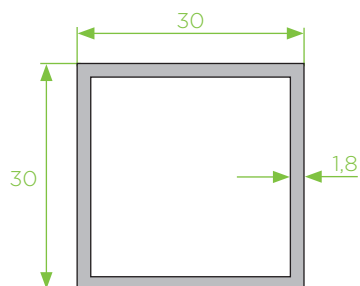

Tubos quadrados

15x15x1,5
tubo quadrado

20x20x1,5
tubo quadrado

25x25x2,0
tubo quadrado

30x30x1,8
tubo quadrado

40x40x1,4
tubo quadrado

50x50x1,8
tubo quadrado

PT - 50
tubo quadrado 50x50x3,0

65x65x1,5
tubo quadrado

75x75x1,8
tubo quadrado

150x150x2,5
tubo quadrado

PT - 25
perfil poste 150x150x4

Tubos retangulares

30x15x1,2
tubo retangular

40x20x1,5
tubo retangular

50x15x2,0
tubo retangular

50x30x1,8
tubo retangular

60x15x1,5
tubo retangular

65x30x1,3
tubo retangular

70x20x1,2
tubo retangular

70x40x1,5
tubo retangular

75x40x1,5
tubo retangular

80x20x2,0
tubo retangular

80x40x1,5
tubo retangular

80x50x3,0
tubo retangular

85x30x1,8
tubo retangular

P - 30
tubo retangular com reforço

100x40x1,7
tubo retangular

120x40x1,7
tubo retangular

150x25x2,4
tubo retangular

Tubos redondos

6 mm
varão redondo