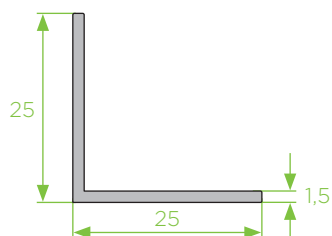

P - 13
cantoneira