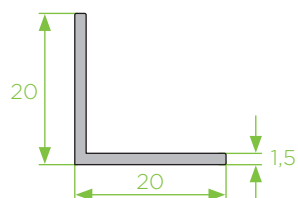

80x50x3,0
tubo retangular

85x30x1,8
tubo retangular

P - 30
tubo retangular com reforço

100x40x1,7
tubo retangular

120x40x1,7
tubo retangular

150x25x2,4
tubo retangular

Tubos redondos

6 mm
varão redondo

8 mm
varão redondo

9x1,5
tubo redondo

16x1,0
tubo redondo

25x1,5
tubo redondo

45x2,0
tubo redondo

50x1,5
tubo redondo

Cantoneiras abas iguais

P - 11
cantoneira