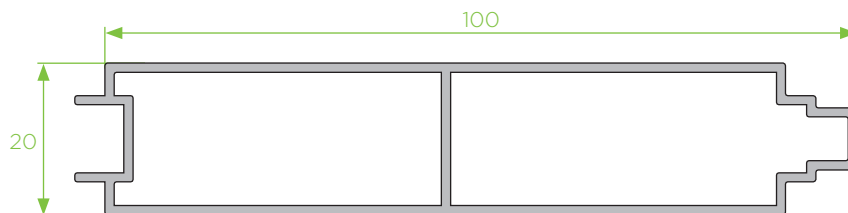

amorim

Sistemas em alumínio

SÉRIE STANDARD

P - 71
régua de ligação

P - 57
lâmina portada interior

P - 44
chapa régua dupla

P - 53
chapa régua dupla

P - 74
chapa régua dupla

P - 66
chapa régua tripla

P - 68
chapa régua tripla

P - 72
chapa régua tripla

P - 70
régua de ligação

VD0353

VP - 01
veda porta

Y - 35
recolha ressoados

P - 59
pingadeira