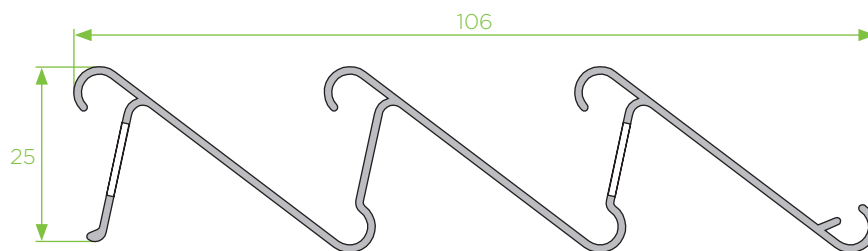

P - 66
chapa régua tripla

P - 68
chapa régua tripla

P - 72
chapa régua tripla

P - 70
régua de ligação

VD0353

VP - 01
veda porta

Y - 35
recolha ressoados

P - 59
pingadeira

P - 60
clip pingadeira

Z - 14
lâmina fixa 60

Z - 35
lâmina com acessório

Z - 34
lâmina dulpa fixa

Z - 34/F
lâmina dulpa fixa furada

Z - 47
lâmina tripla fixa

Z - 47/F
lâmina tripla fixa furada

P - 31
padieira

P - 32
móvel

P - 33
soleira

BL - 13
prumo vertical

BP - 50
pingadeira

BL - 14
prumo vertical

P - 64
remate inferior

BL - 03
receptor de vidro

BL - 21
prumo vertical

Tubos quadrados

15x15x1,5
tubo quadrado

20x20x1,5
tubo quadrado

25x25x2,0
tubo quadrado

30x30x1,8
tubo quadrado

40x40x1,4
tubo quadrado

50x50x1,8
tubo quadrado

PT - 50
tubo quadrado 50x50x3,0