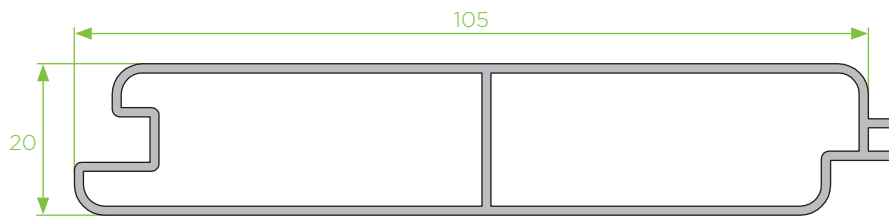

amorim

Sistemas em alumínio

SÉRIE STANDARD

P - 71
régua de ligação

P - 57
lâmina portada interior

P - 44
chapa régua dupla

P - 53
chapa régua dupla

P - 74
chapa régua dupla

P - 66
chapa régua tripla

P - 68
chapa régua tripla

P - 72
chapa régua tripla

P - 70
régua de ligação

VD0353

VP - 01
veda porta

Y - 35
recolha ressoados

P - 59
pingadeira

Tubos quadrados

15x15x1,5
tubo quadrado

20x20x1,5
tubo quadrado

25x25x2,0
tubo quadrado

30x30x1,8
tubo quadrado

40x40x1,4
tubo quadrado

50x50x1,8
tubo quadrado

PT - 50
tubo quadrado 50x50x3,0

50x30x1,8
tubo retangular

60x15x1,5
tubo retangular

65x30x1,3
tubo retangular

70x20x1,2
tubo retangular

70x40x1,5
tubo retangular

75x40x1,5
tubo retangular

80x20x2,0
tubo retangular

80x40x1,5
tubo retangular