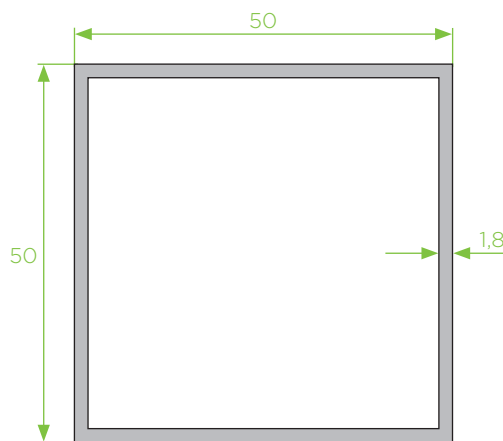

Tubos quadrados

15x15x1,5
tubo quadrado

20x20x1,5
tubo quadrado

25x25x2,0
tubo quadrado

30x30x1,8
tubo quadrado

40x40x1,4
tubo quadrado

50x50x1,8
tubo quadrado

PT - 50
tubo quadrado 50x50x3,0

65x65x1,5
tubo quadrado

75x75x1,8
tubo quadrado

150x150x2,5
tubo quadrado

PT - 25
perfil poste 150x150x4

Tubos retangulares

30x15x1,2
tubo retangular

40x20x1,5
tubo retangular

50x15x2,0
tubo retangular

50x30x1,8
tubo retangular

60x15x1,5
tubo retangular

65x30x1,3
tubo retangular

70x20x1,2
tubo retangular

70x40x1,5
tubo retangular

75x40x1,5
tubo retangular

80x20x2,0
tubo retangular

80x40x1,5
tubo retangular

80x50x3,0
tubo retangular

85x30x1,8
tubo retangular

P - 30
tubo retangular com reforço

100x40x1,7
tubo retangular

120x40x1,7
tubo retangular

150x25x2,4
tubo retangular

Tubos redondos

6 mm
varão redondo