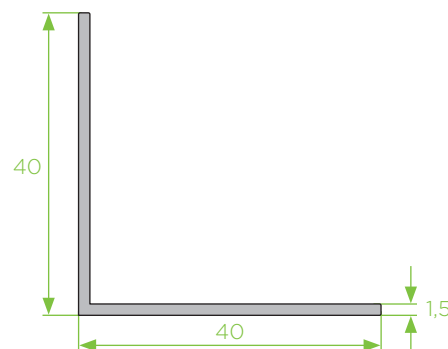

P - 16
cantoneira