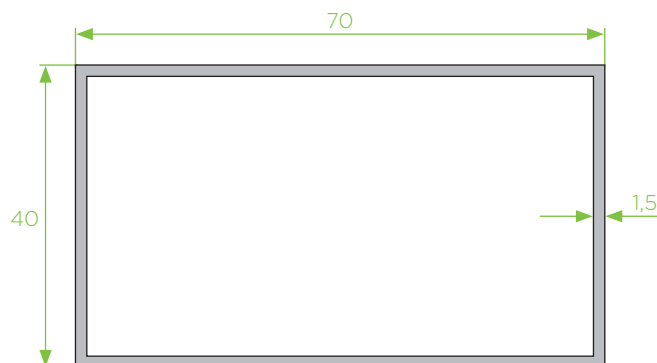

65x65x1,5
tubo quadrado

75x75x1,8
tubo quadrado

150x150x2,5
tubo quadrado

PT - 25
perfil poste 150x150x4

Tubos retangulares

30x15x1,2
tubo retangular

40x20x1,5
tubo retangular

50x15x2,0
tubo retangular

50x30x1,8
tubo retangular

60x15x1,5
tubo retangular

65x30x1,3
tubo retangular

70x20x1,2
tubo retangular

70x40x1,5
tubo retangular

75x40x1,5
tubo retangular

80x20x2,0
tubo retangular

80x40x1,5
tubo retangular

80x50x3,0
tubo retangular

85x30x1,8
tubo retangular

P - 30
tubo retangular com reforço

100x40x1,7
tubo retangular

120x40x1,7
tubo retangular

150x25x2,4
tubo retangular

Tubos redondos

6 mm
varão redondo