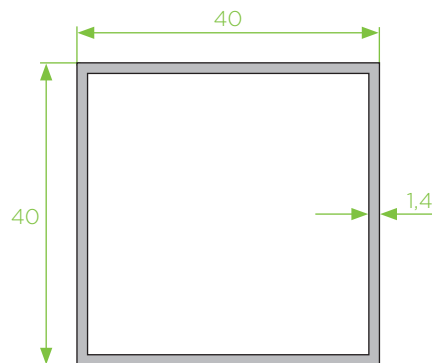

Tubos quadrados

15x15x1,5
tubo quadrado

20x20x1,5
tubo quadrado

25x25x2,0
tubo quadrado

30x30x1,8
tubo quadrado

40x40x1,4
tubo quadrado

50x50x1,8
tubo quadrado

PT - 50
tubo quadrado 50x50x3,0

65x65x1,5
tubo quadrado

75x75x1,8
tubo quadrado

150x150x2,5
tubo quadrado

PT - 25
perfil poste 150x150x4

Tubos retangulares

30x15x1,2
tubo retangular

40x20x1,5
tubo retangular

50x15x2,0
tubo retangular

50x30x1,8
tubo retangular

60x15x1,5
tubo retangular

65x30x1,3
tubo retangular

70x20x1,2
tubo retangular

70x40x1,5
tubo retangular

75x40x1,5
tubo retangular

80x20x2,0
tubo retangular

80x40x1,5
tubo retangular

80x50x3,0
tubo retangular

85x30x1,8
tubo retangular

P - 30
tubo retangular com reforço

100x40x1,7
tubo retangular

120x40x1,7
tubo retangular

150x25x2,4
tubo retangular

Tubos redondos

6 mm
varão redondo