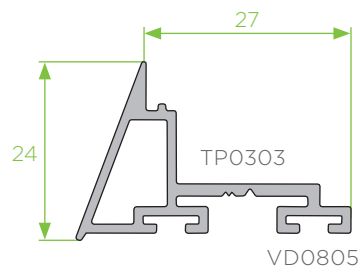

P - 32
móvel

P - 33
soleira

BL - 13
prumo vertical

BP - 50
pingadeira

BL - 14
prumo vertical

P - 64
remate inferior

BL - 03
receptor de vidro

BL - 21
prumo vertical

Tubos quadrados

15x15x1,5
tubo quadrado

20x20x1,5
tubo quadrado

25x25x2,0
tubo quadrado

30x30x1,8
tubo quadrado

40x40x1,4
tubo quadrado

50x50x1,8
tubo quadrado

PT - 50
tubo quadrado 50x50x3,0

65x65x1,5
tubo quadrado

75x75x1,8
tubo quadrado

150x150x2,5
tubo quadrado

PT - 25
perfil poste 150x150x4

Tubos retangulares

30x15x1,2
tubo retangular

40x20x1,5
tubo retangular

50x15x2,0
tubo retangular

80x50x3,0
tubo retangular

85x30x1,8
tubo retangular

P - 30
tubo retangular com reforço

100x40x1,7
tubo retangular

120x40x1,7
tubo retangular

150x25x2,4
tubo retangular

Tubos redondos

6 mm
varão redondo