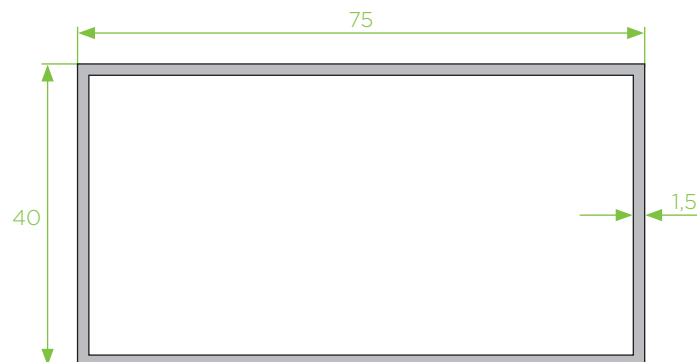

65x65x1,5
tubo quadrado

75x75x1,8
tubo quadrado

150x150x2,5
tubo quadrado

PT - 25
perfil poste 150x150x4

Tubos retangulares

30x15x1,2
tubo retangular

40x20x1,5
tubo retangular

50x15x2,0
tubo retangular

50x30x1,8
tubo retangular

60x15x1,5
tubo retangular

65x30x1,3
tubo retangular

70x20x1,2
tubo retangular

70x40x1,5
tubo retangular

75x40x1,5
tubo retangular

80x20x2,0
tubo retangular

80x40x1,5
tubo retangular

80x50x3,0
tubo retangular

85x30x1,8
tubo retangular

P - 30
tubo retangular com reforço

100x40x1,7
tubo retangular

120x40x1,7
tubo retangular

150x25x2,4
tubo retangular

Tubos redondos

6 mm
varão redondo