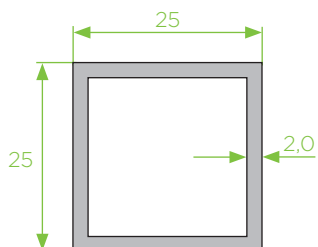

P - 32
móvel

P - 33
soleira

BL - 13
prumo vertical

BP - 50
pingadeira

BL - 14
prumo vertical

P - 64
remate inferior

BL - 03
receptor de vidro

BL - 21
prumo vertical

Tubos quadrados

15x15x1,5
tubo quadrado

20x20x1,5
tubo quadrado

25x25x2,0
tubo quadrado

30x30x1,8
tubo quadrado

40x40x1,4
tubo quadrado

50x50x1,8
tubo quadrado

PT - 50
tubo quadrado 50x50x3,0

65x65x1,5
tubo quadrado

75x75x1,8
tubo quadrado

150x150x2,5
tubo quadrado

PT - 25
perfil poste 150x150x4

Tubos retangulares

30x15x1,2
tubo retangular

40x20x1,5
tubo retangular

50x15x2,0
tubo retangular

50x30x1,8
tubo retangular

60x15x1,5
tubo retangular

65x30x1,3
tubo retangular

70x20x1,2
tubo retangular

70x40x1,5
tubo retangular

75x40x1,5
tubo retangular

80x20x2,0
tubo retangular

80x40x1,5
tubo retangular