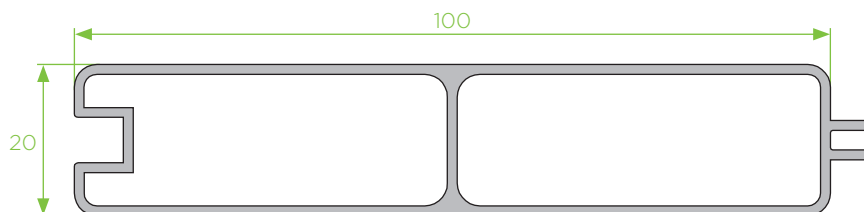

amorim

Sistemas em alumínio

SÉRIE STANDARD

P - 71
régua de ligação

P - 57
lâmina portada interior

P - 44
chapa régua dupla

P - 53
chapa régua dupla

P - 74
chapa régua dupla

P - 66
chapa régua tripla

P - 68
chapa régua tripla

P - 72
chapa régua tripla

P - 70
régua de ligação

VD0353

VP - 01
veda porta

Y - 35
recolha ressoados

P - 59
pingadeira

Tubos quadrados

15x15x1,5
tubo quadrado

20x20x1,5
tubo quadrado

25x25x2,0
tubo quadrado

30x30x1,8
tubo quadrado

40x40x1,4
tubo quadrado

50x50x1,8
tubo quadrado

PT - 50
tubo quadrado 50x50x3,0

50x30x1,8
tubo retangular

60x15x1,5
tubo retangular

65x30x1,3
tubo retangular

70x20x1,2
tubo retangular

70x40x1,5
tubo retangular

75x40x1,5
tubo retangular

80x20x2,0
tubo retangular

80x40x1,5
tubo retangular