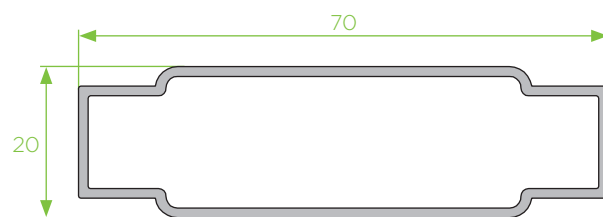

amorim

Sistemas em alumínio

SÉRIE STANDARD

P - 71
régua de ligação

P - 57
lâmina portada interior

P - 44
chapa régua dupla

P - 53
chapa régua dupla

P - 74
chapa régua dupla

P - 66
chapa régua tripla

P - 68
chapa régua tripla

P - 72
chapa régua tripla

P - 70
régua de ligação

VD0353

VP - 01
veda porta

Y - 35
recolha ressoados

P - 59
pingadeira