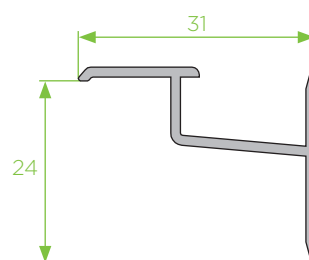

P - 66
chapa régua tripla

P - 68
chapa régua tripla

P - 72
chapa régua tripla

P - 70
régua de ligação

VD0353

VP - 01
veda porta

Y - 35
recolha ressoados

P - 59
pingadeira

P - 60
clip pingadeira

Z - 14
lâmina fixa 60

Z - 35
lâmina com acessório

Z - 34
lâmina dulpa fixa

Z - 34/F
lâmina dulpa fixa furada

Z - 47
lâmina tripla fixa

Z - 47/F
lâmina tripla fixa furada

P - 31
padieira

P - 32
móvel

P - 33
soleira

BL - 13
prumo vertical

BP - 50
pingadeira

BL - 14
prumo vertical

P - 64
remate inferior

BL - 03
receptor de vidro

BL - 21
prumo vertical

80x50x3,0
tubo retangular

85x30x1,8
tubo retangular

P - 30
tubo retangular com reforço

100x40x1,7
tubo retangular

120x40x1,7
tubo retangular

150x25x2,4
tubo retangular

Tubos redondos

6 mm
varão redondo