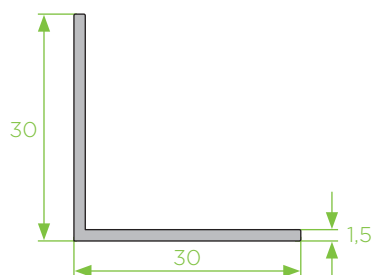

P - 14
cantoneira