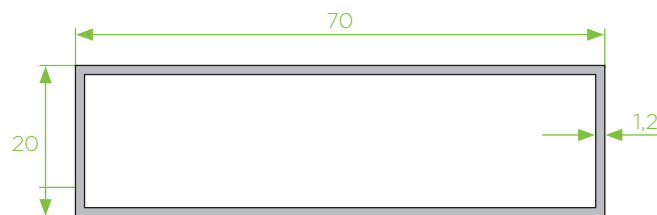

Tubos quadrados

15x15x1,5
tubo quadrado

20x20x1,5
tubo quadrado

25x25x2,0
tubo quadrado

30x30x1,8
tubo quadrado

40x40x1,4
tubo quadrado

50x50x1,8
tubo quadrado

PT - 50
tubo quadrado 50x50x3,0

65x65x1,5
tubo quadrado

75x75x1,8
tubo quadrado

150x150x2,5
tubo quadrado

PT - 25
perfil poste 150x150x4

Tubos retangulares

30x15x1,2
tubo retangular

40x20x1,5
tubo retangular

50x15x2,0
tubo retangular

50x30x1,8
tubo retangular

60x15x1,5
tubo retangular

65x30x1,3
tubo retangular

70x20x1,2
tubo retangular

70x40x1,5
tubo retangular

75x40x1,5
tubo retangular

80x20x2,0
tubo retangular

80x40x1,5
tubo retangular