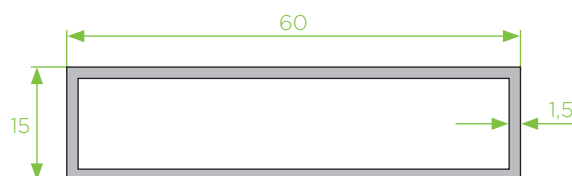

Tubos quadrados

15x15x1,5
tubo quadrado

20x20x1,5
tubo quadrado

25x25x2,0
tubo quadrado

30x30x1,8
tubo quadrado

40x40x1,4
tubo quadrado

50x50x1,8
tubo quadrado

PT - 50
tubo quadrado 50x50x3,0

65x65x1,5
tubo quadrado

75x75x1,8
tubo quadrado

150x150x2,5
tubo quadrado

PT - 25
perfil poste 150x150x4

Tubos retangulares

30x15x1,2
tubo retangular

40x20x1,5
tubo retangular

50x15x2,0
tubo retangular

50x30x1,8
tubo retangular

60x15x1,5
tubo retangular

65x30x1,3
tubo retangular

70x20x1,2
tubo retangular

70x40x1,5
tubo retangular

75x40x1,5
tubo retangular

80x20x2,0
tubo retangular

80x40x1,5
tubo retangular