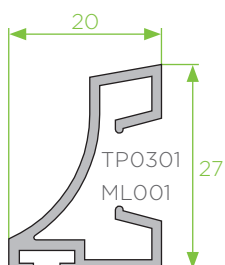

P - 66
chapa régua tripla

P - 68
chapa régua tripla

P - 72
chapa régua tripla

P - 70
régua de ligação

VD0353

VP - 01
veda porta

Y - 35
recolha ressoados

P - 59
pingadeira

65x65x1,5
tubo quadrado

75x75x1,8
tubo quadrado

150x150x2,5
tubo quadrado

PT - 25
perfil poste 150x150x4

Tubos retangulares

30x15x1,2
tubo retangular

40x20x1,5
tubo retangular

50x15x2,0
tubo retangular

50x30x1,8
tubo retangular

60x15x1,5
tubo retangular

65x30x1,3
tubo retangular

70x20x1,2
tubo retangular

70x40x1,5
tubo retangular

75x40x1,5
tubo retangular

80x20x2,0
tubo retangular

80x40x1,5
tubo retangular

80x50x3,0
tubo retangular

85x30x1,8
tubo retangular

P - 30
tubo retangular com reforço

100x40x1,7
tubo retangular

120x40x1,7
tubo retangular

150x25x2,4
tubo retangular

Tubos redondos

6 mm
varão redondo