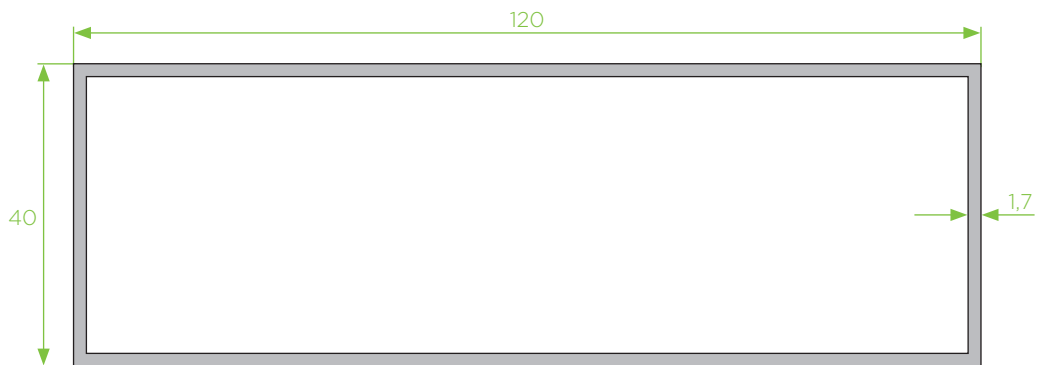

50x30x1,8
tubo retangular

60x15x1,5
tubo retangular

65x30x1,3
tubo retangular

70x20x1,2
tubo retangular

70x40x1,5
tubo retangular

75x40x1,5
tubo retangular

80x20x2,0
tubo retangular

80x40x1,5
tubo retangular

80x50x3,0
tubo retangular

85x30x1,8
tubo retangular

P - 30
tubo retangular com reforço

100x40x1,7
tubo retangular

120x40x1,7
tubo retangular

150x25x2,4
tubo retangular

Tubos redondos

6 mm
varão redondo