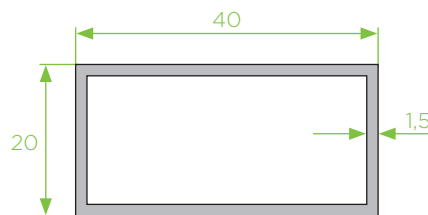

Tubos quadrados

15x15x1,5
tubo quadrado

20x20x1,5
tubo quadrado

25x25x2,0
tubo quadrado

30x30x1,8
tubo quadrado

40x40x1,4
tubo quadrado

50x50x1,8
tubo quadrado

PT - 50
tubo quadrado 50x50x3,0

65x65x1,5
tubo quadrado

75x75x1,8
tubo quadrado

150x150x2,5
tubo quadrado

PT - 25
perfil poste 150x150x4

Tubos retangulares

30x15x1,2
tubo retangular

40x20x1,5
tubo retangular

50x15x2,0
tubo retangular

50x30x1,8
tubo retangular

60x15x1,5
tubo retangular

65x30x1,3
tubo retangular

70x20x1,2
tubo retangular

70x40x1,5
tubo retangular

75x40x1,5
tubo retangular

80x20x2,0
tubo retangular

80x40x1,5
tubo retangular