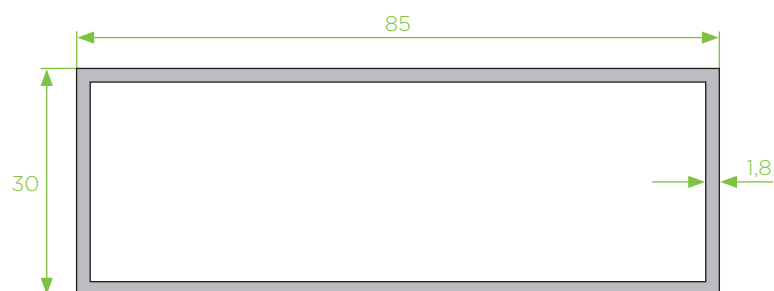

85x30x1,8
tubo retangular