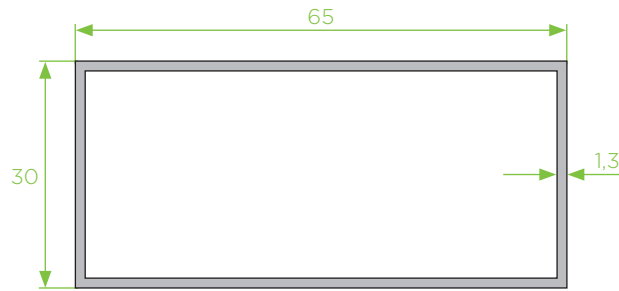

Tubos quadrados

15x15x1,5
tubo quadrado

20x20x1,5
tubo quadrado

25x25x2,0
tubo quadrado

30x30x1,8
tubo quadrado

40x40x1,4
tubo quadrado

50x50x1,8
tubo quadrado

PT - 50
tubo quadrado 50x50x3,0

65x65x1,5
tubo quadrado

75x75x1,8
tubo quadrado

150x150x2,5
tubo quadrado

PT - 25
perfil poste 150x150x4

Tubos retangulares

30x15x1,2
tubo retangular

40x20x1,5
tubo retangular

50x15x2,0
tubo retangular

50x30x1,8
tubo retangular

60x15x1,5
tubo retangular

65x30x1,3
tubo retangular

70x20x1,2
tubo retangular

70x40x1,5
tubo retangular

75x40x1,5
tubo retangular

80x20x2,0
tubo retangular

80x40x1,5
tubo retangular