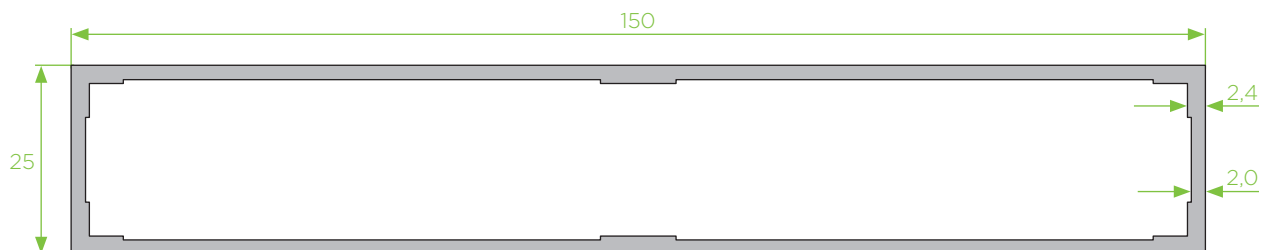

50x30x1,8
tubo retangular

60x15x1,5
tubo retangular

65x30x1,3
tubo retangular

70x20x1,2
tubo retangular

70x40x1,5
tubo retangular

75x40x1,5
tubo retangular

80x20x2,0
tubo retangular

80x40x1,5
tubo retangular

80x50x3,0
tubo retangular

85x30x1,8
tubo retangular

P - 30
tubo retangular com reforço

100x40x1,7
tubo retangular

120x40x1,7
tubo retangular

150x25x2,4
tubo retangular

Tubos redondos

6 mm
varão redondo