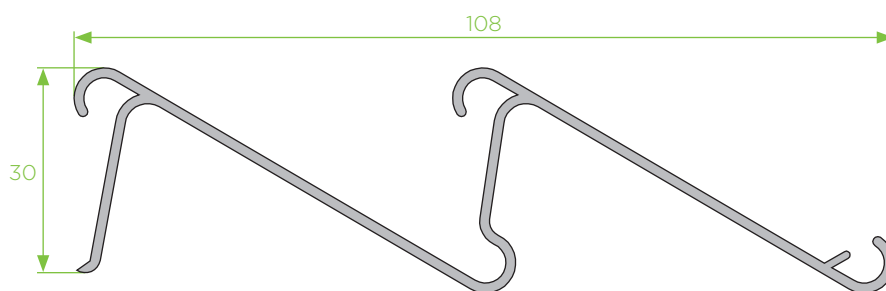

amorim

Sistemas em alumínio

SÉRIE STANDARD

P - 71
régua de ligação

P - 57
lâmina portada interior

P - 44
chapa régua dupla

P - 53
chapa régua dupla

P - 74
chapa régua dupla

P - 66
chapa régua tripla

P - 68
chapa régua tripla

P - 72
chapa régua tripla

P - 70
régua de ligação

VD0353

VP - 01
veda porta

Y - 35
recolha ressoados

P - 59
pingadeira

P - 60
clip pingadeira

Z - 14
lâmina fixa 60

Z - 35
lâmina com acessório

Z - 34
lâmina dulpa fixa

Z - 34/F
lâmina dulpa fixa furada

Z - 47
lâmina tripla fixa

Z - 47/F
lâmina tripla fixa furada

P - 31
padieira

50x30x1,8
tubo retangular

60x15x1,5
tubo retangular

65x30x1,3
tubo retangular

70x20x1,2
tubo retangular

70x40x1,5
tubo retangular

75x40x1,5
tubo retangular

80x20x2,0
tubo retangular

80x40x1,5
tubo retangular