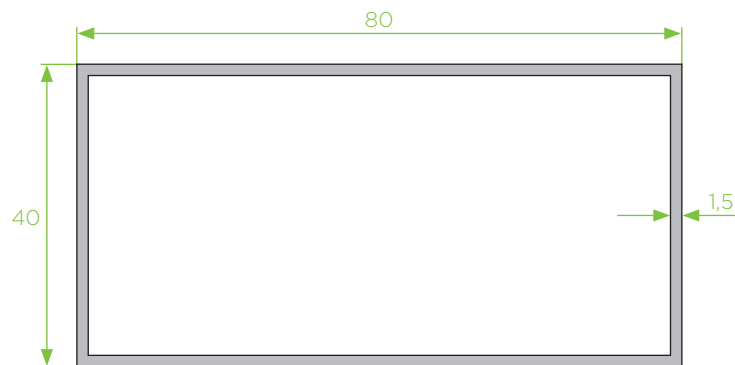

65x65x1,5
tubo quadrado

75x75x1,8
tubo quadrado

150x150x2,5
tubo quadrado

PT - 25
perfil poste 150x150x4

Tubos retangulares

30x15x1,2
tubo retangular

40x20x1,5
tubo retangular

50x15x2,0
tubo retangular

50x30x1,8
tubo retangular

60x15x1,5
tubo retangular

65x30x1,3
tubo retangular

70x20x1,2
tubo retangular

70x40x1,5
tubo retangular

75x40x1,5
tubo retangular

80x20x2,0
tubo retangular

80x40x1,5
tubo retangular