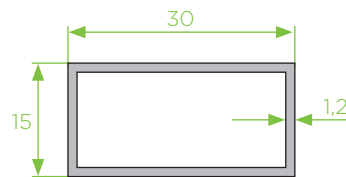

Tubos quadrados

15x15x1,5
tubo quadrado

20x20x1,5
tubo quadrado

25x25x2,0
tubo quadrado

30x30x1,8
tubo quadrado

40x40x1,4
tubo quadrado

50x50x1,8
tubo quadrado

PT - 50
tubo quadrado 50x50x3,0

65x65x1,5
tubo quadrado

75x75x1,8
tubo quadrado

150x150x2,5
tubo quadrado

PT - 25
perfil poste 150x150x4

Tubos retangulares

30x15x1,2
tubo retangular

40x20x1,5
tubo retangular

50x15x2,0
tubo retangular

50x30x1,8
tubo retangular

60x15x1,5
tubo retangular

65x30x1,3
tubo retangular

70x20x1,2
tubo retangular

70x40x1,5
tubo retangular

75x40x1,5
tubo retangular

80x20x2,0
tubo retangular

80x40x1,5
tubo retangular