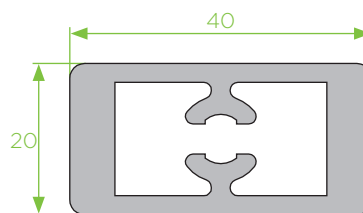

P - 32
móvel

P - 33
soleira

BL - 13
prumo vertical

BP - 50
pingadeira

BL - 14
prumo vertical

P - 64
remate inferior

BL - 03
receptor de vidro

BL - 21
prumo vertical

Tubos quadrados

15x15x1,5
tubo quadrado

20x20x1,5
tubo quadrado

25x25x2,0
tubo quadrado

30x30x1,8
tubo quadrado

40x40x1,4
tubo quadrado

50x50x1,8
tubo quadrado

PT - 50
tubo quadrado 50x50x3,0

65x65x1,5
tubo quadrado

75x75x1,8
tubo quadrado

150x150x2,5
tubo quadrado

PT - 25
perfil poste 150x150x4

Tubos retangulares

30x15x1,2
tubo retangular

40x20x1,5
tubo retangular

50x15x2,0
tubo retangular