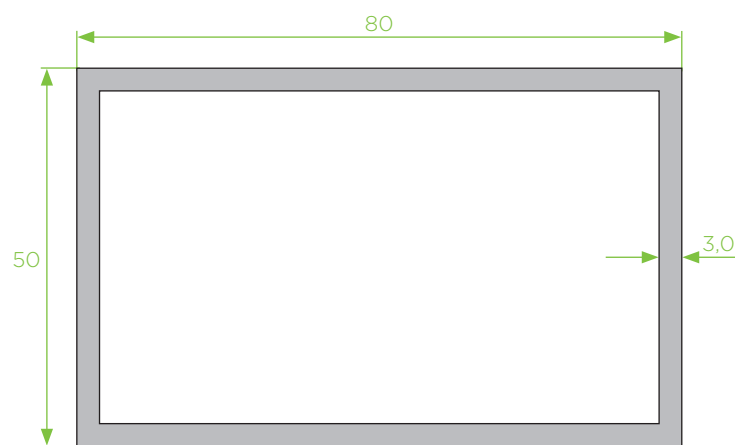

65x65x1,5
tubo quadrado

75x75x1,8
tubo quadrado

150x150x2,5
tubo quadrado

PT - 25
perfil poste 150x150x4

Tubos retangulares

30x15x1,2
tubo retangular

40x20x1,5
tubo retangular

50x15x2,0
tubo retangular

50x30x1,8
tubo retangular

60x15x1,5
tubo retangular

65x30x1,3
tubo retangular

70x20x1,2
tubo retangular

70x40x1,5
tubo retangular

75x40x1,5
tubo retangular

80x20x2,0
tubo retangular

80x40x1,5
tubo retangular

80x50x3,0
tubo retangular

85x30x1,8
tubo retangular

P - 30
tubo retangular com reforço

100x40x1,7
tubo retangular

120x40x1,7
tubo retangular

150x25x2,4
tubo retangular

Tubos redondos

6 mm
varão redondo