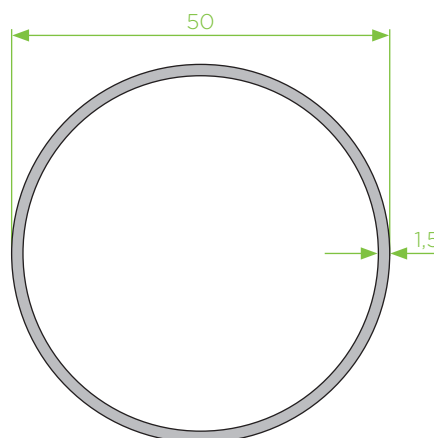

50x30x1,8
tubo retangular

60x15x1,5
tubo retangular

65x30x1,3
tubo retangular

70x20x1,2
tubo retangular

70x40x1,5
tubo retangular

75x40x1,5
tubo retangular

80x20x2,0
tubo retangular

80x40x1,5
tubo retangular

80x50x3,0
tubo retangular

85x30x1,8
tubo retangular

P - 30
tubo retangular com reforço

100x40x1,7
tubo retangular

120x40x1,7
tubo retangular

150x25x2,4
tubo retangular

Tubos redondos

6 mm
varão redondo

8 mm
varão redondo

9x1,5
tubo redondo

16x1,0
tubo redondo

25x1,5
tubo redondo

45x2,0
tubo redondo

50x1,5
tubo redondo

Cantoneiras abas iguais

P - 11
cantoneira

P - 52
cantoneira

Chapas lisas

2000 x 1000 x 1,5

2500 x 1250 x 1,5

3000 x 800 x 1,5

3000 x 1500 x 1,5

4000 x 1500 x 1,5

Pranchetas