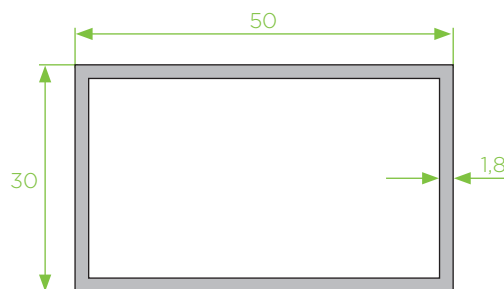

Tubos quadrados

15x15x1,5
tubo quadrado

20x20x1,5
tubo quadrado

25x25x2,0
tubo quadrado

30x30x1,8
tubo quadrado

40x40x1,4
tubo quadrado

50x50x1,8
tubo quadrado

PT - 50
tubo quadrado 50x50x3,0

65x65x1,5
tubo quadrado

75x75x1,8
tubo quadrado

150x150x2,5
tubo quadrado

PT - 25
perfil poste 150x150x4

Tubos retangulares

30x15x1,2
tubo retangular

40x20x1,5
tubo retangular

50x15x2,0
tubo retangular

50x30x1,8
tubo retangular

60x15x1,5
tubo retangular

65x30x1,3
tubo retangular

70x20x1,2
tubo retangular

70x40x1,5
tubo retangular

75x40x1,5
tubo retangular

80x20x2,0
tubo retangular

80x40x1,5
tubo retangular