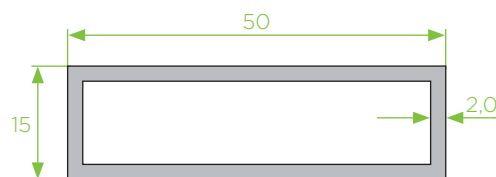

Tubos quadrados

15x15x1,5
tubo quadrado

20x20x1,5
tubo quadrado

25x25x2,0
tubo quadrado

30x30x1,8
tubo quadrado

40x40x1,4
tubo quadrado

50x50x1,8
tubo quadrado

PT - 50
tubo quadrado 50x50x3,0

65x65x1,5
tubo quadrado

75x75x1,8
tubo quadrado

150x150x2,5
tubo quadrado

PT - 25
perfil poste 150x150x4

Tubos retangulares

30x15x1,2
tubo retangular

40x20x1,5
tubo retangular

50x15x2,0
tubo retangular

50x30x1,8
tubo retangular

60x15x1,5
tubo retangular

65x30x1,3
tubo retangular

70x20x1,2
tubo retangular

70x40x1,5
tubo retangular

75x40x1,5
tubo retangular

80x20x2,0
tubo retangular

80x40x1,5
tubo retangular