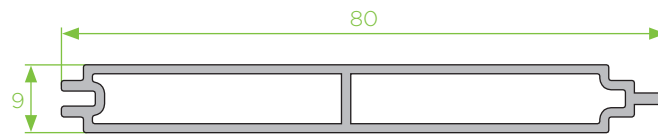

amorim

Sistemas em alumínio

SÉRIE STANDARD

P - 71
régua de ligação

P - 57
lâmina portada interior

P - 44
chapa régua dupla

P - 53
chapa régua dupla

P - 74
chapa régua dupla

P - 66
chapa régua tripla

P - 68
chapa régua tripla

P - 72
chapa régua tripla

P - 70
régua de ligação

VD0353

VP - 01
veda porta

Y - 35
recolha ressoados

P - 59
pingadeira