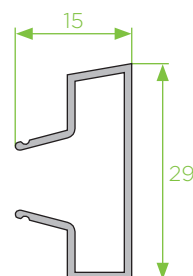

P - 66
chapa régua tripla

P - 68
chapa régua tripla

P - 72
chapa régua tripla

P - 70
régua de ligação

VD0353

VP - 01
veda porta

Y - 35
recolha ressoados

P - 59
pingadeira

65x65x1,5
tubo quadrado

75x75x1,8
tubo quadrado

150x150x2,5
tubo quadrado

PT - 25
perfil poste 150x150x4

Tubos retangulares

30x15x1,2
tubo retangular

40x20x1,5
tubo retangular

50x15x2,0
tubo retangular

50x30x1,8
tubo retangular

60x15x1,5
tubo retangular

65x30x1,3
tubo retangular

70x20x1,2
tubo retangular

70x40x1,5
tubo retangular

75x40x1,5
tubo retangular

80x20x2,0
tubo retangular

80x40x1,5
tubo retangular

80x50x3,0
tubo retangular

85x30x1,8
tubo retangular

P - 30
tubo retangular com reforço

100x40x1,7
tubo retangular

120x40x1,7
tubo retangular

150x25x2,4
tubo retangular

Tubos redondos

6 mm
varão redondo