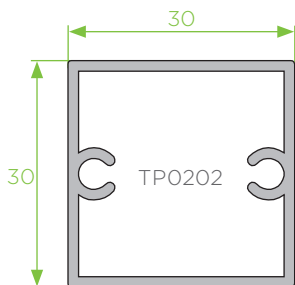

P - 32
móvel

P - 33
soleira

BL - 13
prumo vertical

BP - 50
pingadeira

BL - 14
prumo vertical

P - 64
remate inferior

BL - 03
receptor de vidro

BL - 21
prumo vertical

Tubos quadrados

15x15x1,5
tubo quadrado

20x20x1,5
tubo quadrado

25x25x2,0
tubo quadrado

30x30x1,8
tubo quadrado

40x40x1,4
tubo quadrado

50x50x1,8
tubo quadrado

PT - 50
tubo quadrado 50x50x3,0

65x65x1,5
tubo quadrado

75x75x1,8
tubo quadrado

150x150x2,5
tubo quadrado

PT - 25
perfil poste 150x150x4

Tubos retangulares

30x15x1,2
tubo retangular

40x20x1,5
tubo retangular

50x15x2,0
tubo retangular

80x50x3,0
tubo retangular

85x30x1,8
tubo retangular

P - 30
tubo retangular com reforço

100x40x1,7
tubo retangular

120x40x1,7
tubo retangular

150x25x2,4
tubo retangular

Tubos redondos

6 mm
varão redondo