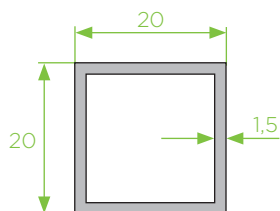

P - 32
móvel

P - 33
soleira

BL - 13
prumo vertical

BP - 50
pingadeira

BL - 14
prumo vertical

P - 64
remate inferior

BL - 03
receptor de vidro

BL - 21
prumo vertical

Tubos quadrados

15x15x1,5
tubo quadrado

20x20x1,5
tubo quadrado

25x25x2,0
tubo quadrado

30x30x1,8
tubo quadrado

40x40x1,4
tubo quadrado

50x50x1,8
tubo quadrado

PT - 50
tubo quadrado 50x50x3,0

65x65x1,5
tubo quadrado

75x75x1,8
tubo quadrado

150x150x2,5
tubo quadrado

PT - 25
perfil poste 150x150x4

Tubos retangulares

30x15x1,2
tubo retangular

40x20x1,5
tubo retangular

50x15x2,0
tubo retangular

50x30x1,8
tubo retangular

60x15x1,5
tubo retangular

65x30x1,3
tubo retangular

70x20x1,2
tubo retangular

70x40x1,5
tubo retangular

75x40x1,5
tubo retangular

80x20x2,0
tubo retangular

80x40x1,5
tubo retangular