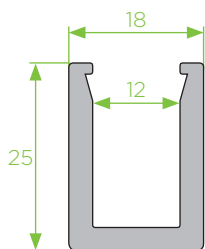

P - 32
móvel

P - 33
soleira

BL - 13
prumo vertical

BP - 50
pingadeira

BL - 14
prumo vertical

P - 64
remate inferior

BL - 03
receptor de vidro

BL - 21
prumo vertical

Tubos quadrados

15x15x1,5
tubo quadrado

20x20x1,5
tubo quadrado

25x25x2,0
tubo quadrado

30x30x1,8
tubo quadrado

40x40x1,4
tubo quadrado

50x50x1,8
tubo quadrado

PT - 50
tubo quadrado 50x50x3,0

65x65x1,5
tubo quadrado

75x75x1,8
tubo quadrado

150x150x2,5
tubo quadrado

PT - 25
perfil poste 150x150x4

Tubos retangulares

30x15x1,2
tubo retangular

40x20x1,5
tubo retangular

50x15x2,0
tubo retangular

80x50x3,0
tubo retangular

85x30x1,8
tubo retangular

P - 30
tubo retangular com reforço

100x40x1,7
tubo retangular

120x40x1,7
tubo retangular

150x25x2,4
tubo retangular

Tubos redondos

6 mm
varão redondo