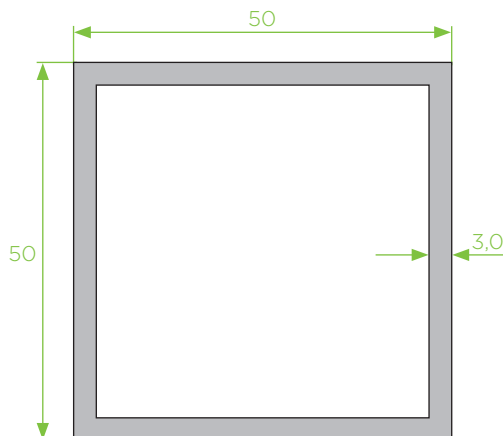

Tubos quadrados

15x15x1,5
tubo quadrado

20x20x1,5
tubo quadrado

25x25x2,0
tubo quadrado

30x30x1,8
tubo quadrado

40x40x1,4
tubo quadrado

50x50x1,8
tubo quadrado

PT - 50
tubo quadrado 50x50x3,0

65x65x1,5
tubo quadrado

75x75x1,8
tubo quadrado

150x150x2,5
tubo quadrado

PT - 25
perfil poste 150x150x4

Tubos retangulares

30x15x1,2
tubo retangular

40x20x1,5
tubo retangular

50x15x2,0
tubo retangular

50x30x1,8
tubo retangular

60x15x1,5
tubo retangular

65x30x1,3
tubo retangular

70x20x1,2
tubo retangular

70x40x1,5
tubo retangular

75x40x1,5
tubo retangular

80x20x2,0
tubo retangular

80x40x1,5
tubo retangular

80x50x3,0
tubo retangular

85x30x1,8
tubo retangular

P - 30
tubo retangular com reforço

100x40x1,7
tubo retangular

120x40x1,7
tubo retangular

150x25x2,4
tubo retangular

Tubos redondos

6 mm
varão redondo