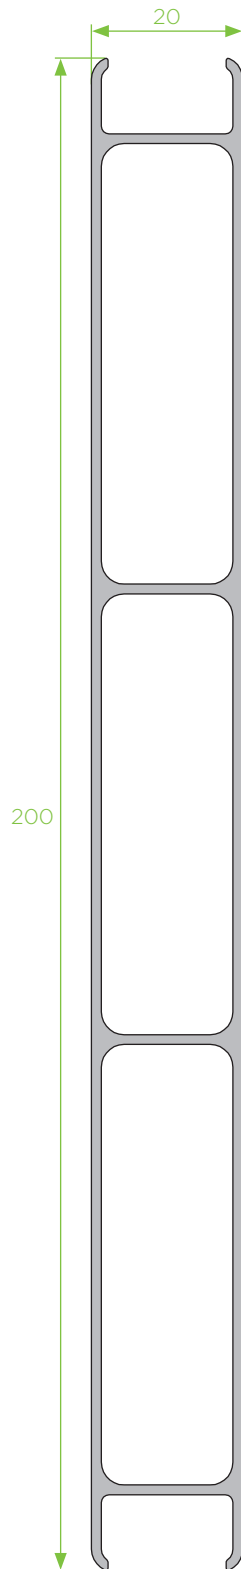

amorim

Sistemas em alumínio

SÉRIE STANDARD

P - 71
régua de ligação

P - 57
lâmina portada interior

P - 44
chapa régua dupla

P - 53
chapa régua dupla

P - 74
chapa régua dupla

P - 66
chapa régua tripla

P - 68
chapa régua tripla

P - 72
chapa régua tripla

P - 70
régua de ligação

VD0353

VP - 01
veda porta

Y - 35
recolha ressoados

P - 59
pingadeira

Tubos quadrados

15x15x1,5
tubo quadrado

20x20x1,5
tubo quadrado

25x25x2,0
tubo quadrado

30x30x1,8
tubo quadrado

40x40x1,4
tubo quadrado

50x50x1,8
tubo quadrado

PT - 50
tubo quadrado 50x50x3,0

65x65x1,5
tubo quadrado

75x75x1,8
tubo quadrado

150x150x2,5
tubo quadrado

PT - 25
perfil poste 150x150x4

Tubos retangulares

30x15x1,2
tubo retangular

40x20x1,5
tubo retangular

50x15x2,0
tubo retangular