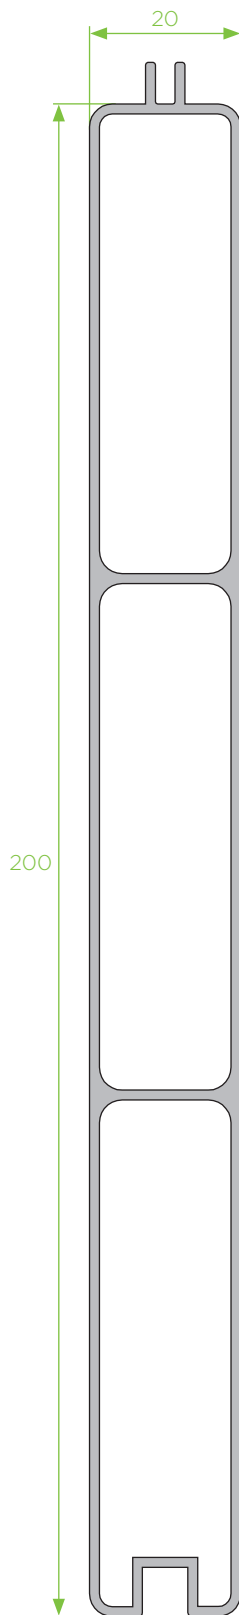

amorim

Sistemas em alumínio

SÉRIE STANDARD

P - 71
régua de ligação

P - 57
lâmina portada interior

P - 44
chapa régua dupla

P - 53
chapa régua dupla

P - 74
chapa régua dupla

P - 66
chapa régua tripla

P - 68
chapa régua tripla

P - 72
chapa régua tripla

P - 70
régua de ligação

VD0353

VP - 01
veda porta

Y - 35
recolha ressoados

P - 59
pingadeira

Tubos quadrados

15x15x1,5
tubo quadrado

20x20x1,5
tubo quadrado

25x25x2,0
tubo quadrado

30x30x1,8
tubo quadrado

40x40x1,4
tubo quadrado

50x50x1,8
tubo quadrado

PT - 50
tubo quadrado 50x50x3,0

65x65x1,5
tubo quadrado

75x75x1,8
tubo quadrado

150x150x2,5
tubo quadrado

PT - 25
perfil poste 150x150x4

Tubos retangulares

30x15x1,2
tubo retangular

40x20x1,5
tubo retangular

50x15x2,0
tubo retangular