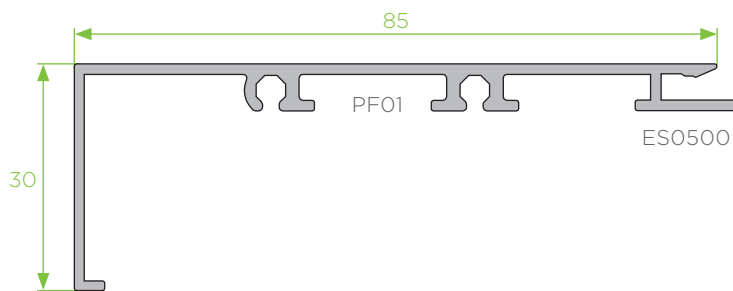

amorim

Sistemas em alumínio

SÉRIE PRÉ-ARO

PA

122

PA - 01

perfil de remate 30x65

PA - 02

perfil de remate 30x85

PA - 03

perfil de remate 30x105

PA - 10
perfil de remate 30x32

PA - 61
perfil de remate 30x47

PA - 05
perfil de remate 30x56

PA - 06
perfil de remate 30x76

PA