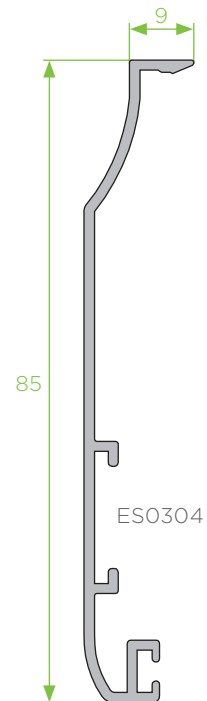

amorim

Sistemas em alumínio

SÉRIE PRÉ-ARO

PA

122

PA - 01

perfil de remate 30x65

PA - 02

perfil de remate 30x85

PA - 03

perfil de remate 30x105

PA - 10
perfil de remate 30x32

PA - 61
perfil de remate 30x47

PA - 05
perfil de remate 30x56

PA - 06
perfil de remate 30x76

PA

124

PA - 41
perfil de remate 50x110

PA - 42
perfil suporte de remate

PA - 40
perfil de remate 25x112

PA

125

PA - 43
perfil de remate 21x120

PA

126

PA - 20
perfil de remate 30x9

PA - 25
perfil de remate 52x9

PA - 26
perfil de remate 68x8

PA - 22
perfil de remate 40x9

PA - 23
perfil de remate 60x9

PA - 24
perfil de remate 85x9