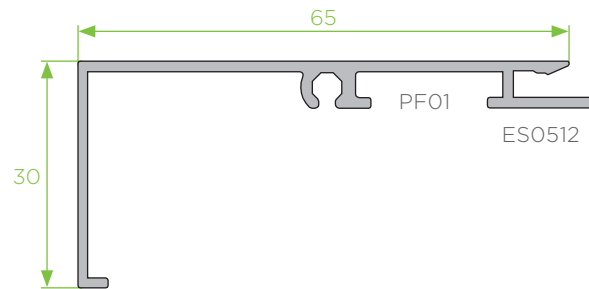

amorim

Sistemas em alumínio

SÉRIE PRÉ-ARO

PA

122

PA - 01

perfil de remate 30x65

PA - 02

perfil de remate 30x85

PA - 03

perfil de remate 30x105

PA - 10
perfil de remate 30x32

PA - 61
perfil de remate 30x47

PA - 05
perfil de remate 30x56

PA - 06
perfil de remate 30x76

PA