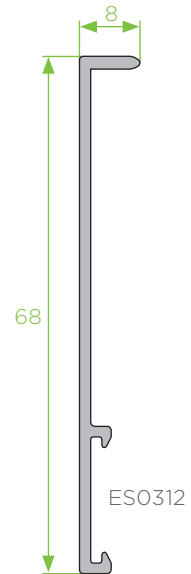

amorim

Sistemas em alumínio

SÉRIE PRÉ-ARO

PA

122

PA - 01

perfil de remate 30x65

PA - 02

perfil de remate 30x85

PA - 03

perfil de remate 30x105

PA - 10
perfil de remate 30x32

PA - 61
perfil de remate 30x47

PA - 05
perfil de remate 30x56

PA - 06
perfil de remate 30x76

PA

124

PA - 41
perfil de remate 50x110

PA - 42
perfil suporte de remate

PA - 40
perfil de remate 25x112

PA

125

PA - 43
perfil de remate 21x120

PA

126

PA - 20
perfil de remate 30x9

PA - 25
perfil de remate 52x9

PA - 26
perfil de remate 68x8

PA - 22
perfil de remate 40x9

PA - 23
perfil de remate 60x9

PA - 24
perfil de remate 85x9