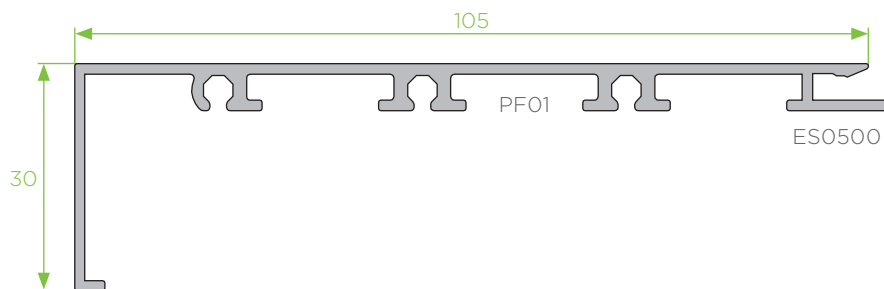

amorim

Sistemas em alumínio

SÉRIE PRÉ-ARO

PA

122

PA - 01

perfil de remate 30x65

PA - 02

perfil de remate 30x85

PA - 03

perfil de remate 30x105

PA - 10
perfil de remate 30x32

PA - 61
perfil de remate 30x47

PA - 05
perfil de remate 30x56

PA - 06
perfil de remate 30x76

PA