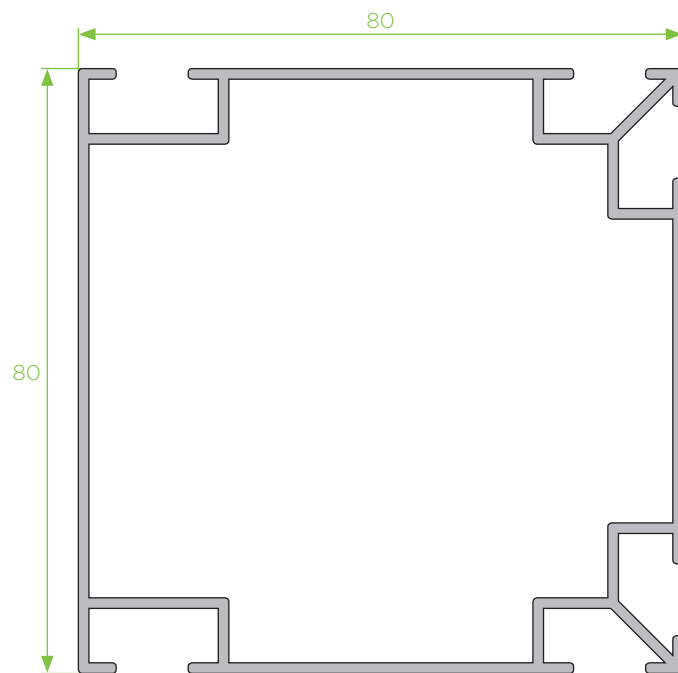

amorim

Sistemas em alumínio

SÉRIE DIVISÓRIA

DV - 01

montante/travessa

DV - 02

capa

DV

DV - 03

aro porta

DV - 04
montante triplo

DV - 05
montante duplo