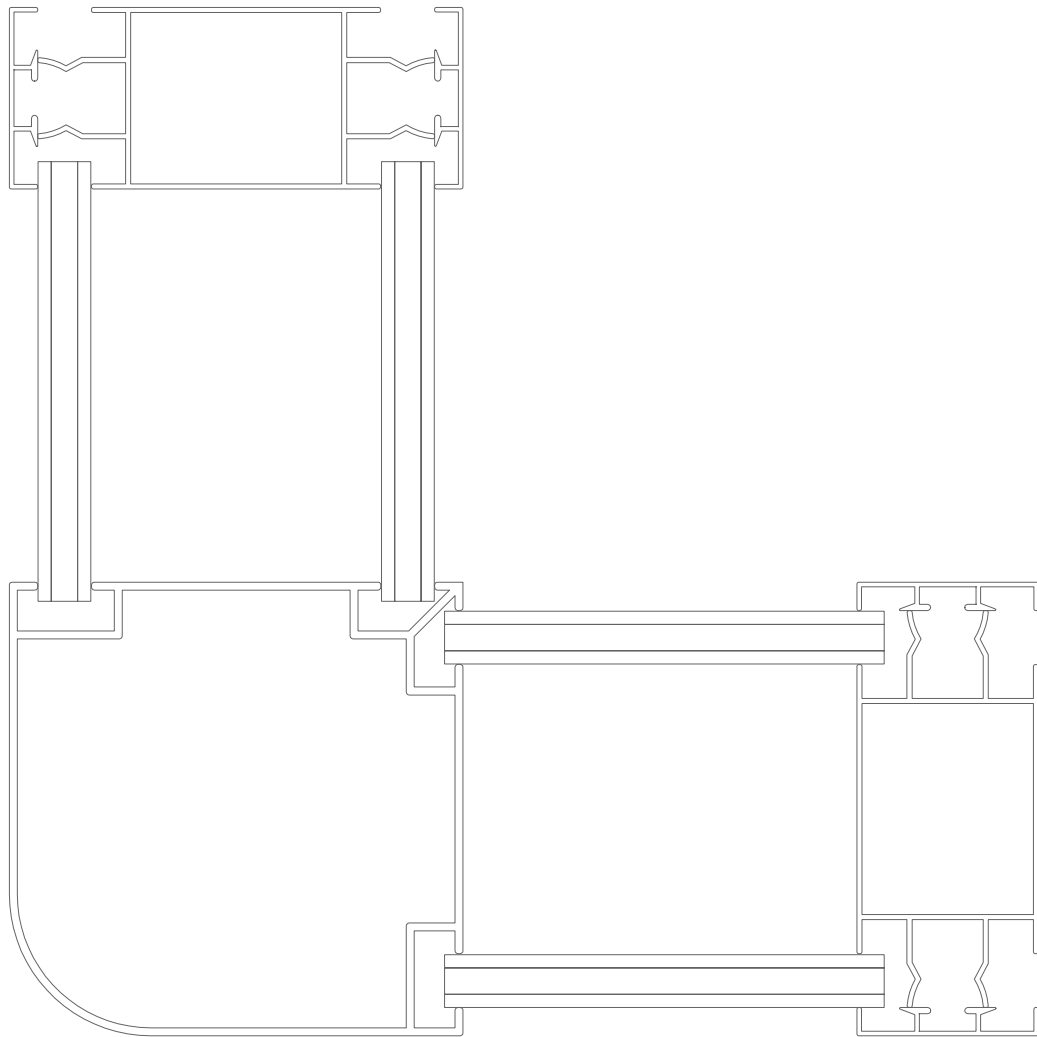

amorim

Sistemas em alumínio

SÉRIE DIVISÓRIA

DV - 01

montante/travessa

DV - 02

capa

DV

DV - 03

aro porta

DV - 04
montante triplo

DV - 05
montante duplo